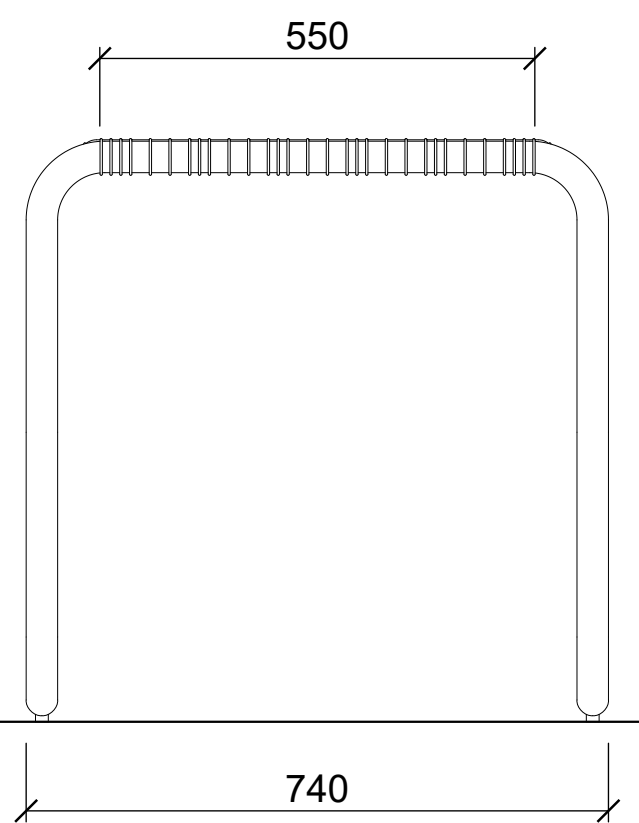

M_VS1

M_VS2

M_VS1

Vysoký kavárenský stůl s deskou ze svařované sítě s doplněným rastrem

M_VS2

Vysoký kavárenský stůl s deskou ze svařované sítě s pravidelným rastrem

Maretta

NACITY