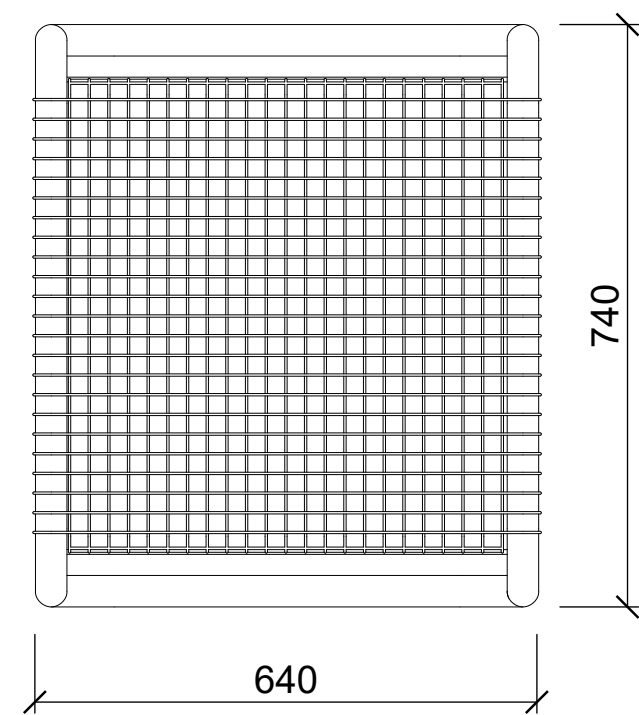

M_VS1

M_VS2

M_VS1

Vysoký kavárenský stůl s deskou ze svařované sítě s doplněným rastrem

M_VS2

Vysoký kavárenský stůl s deskou ze svařované sítě s pravidelným rastrem

Maretta

NACITY