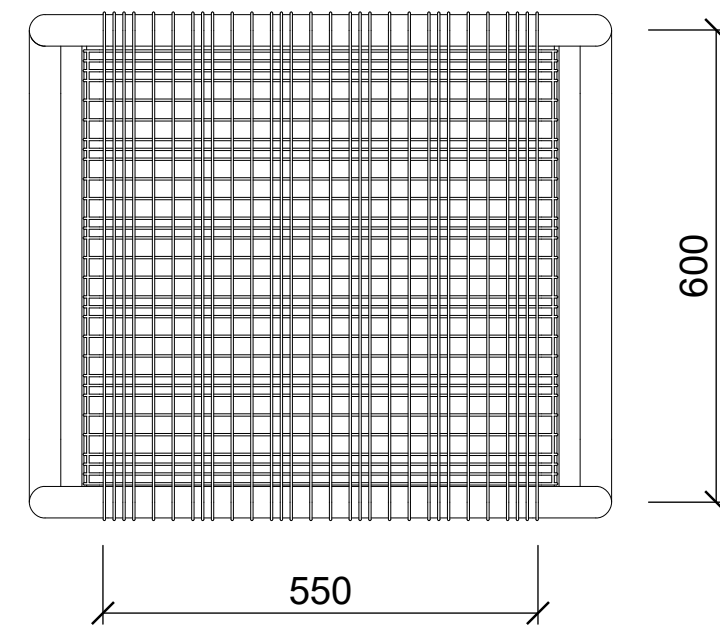

M_VS1

M_VS2

M_VS1

Vysoký kavárenský stůl s deskou ze svařované sítě s doplněným rastrem

M_VS2

Vysoký kavárenský stůl s deskou ze svařované sítě s pravidelným rastrem

Maretta

NACITY