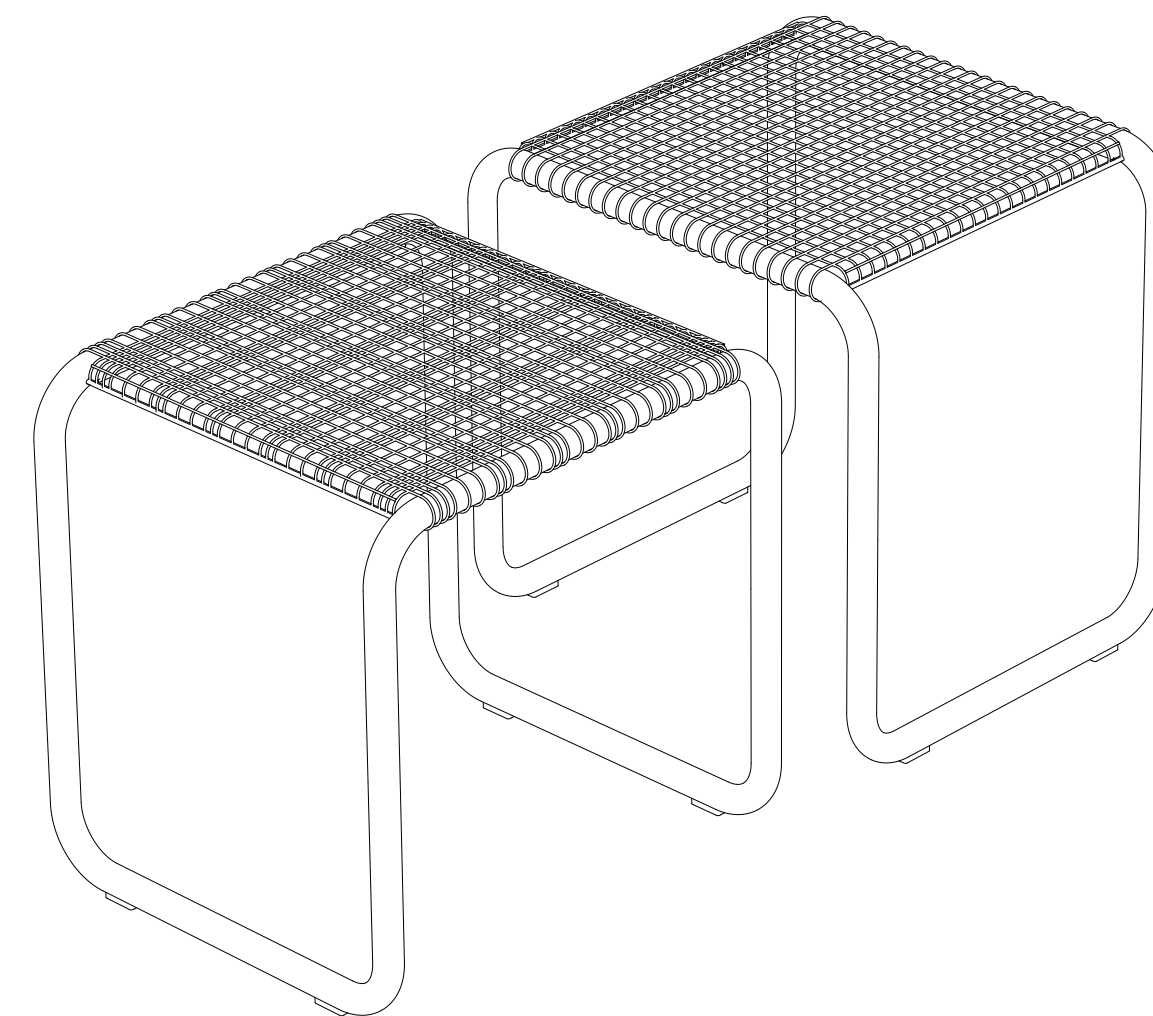

M_VS1

M_VS2

M_VS1

Vysoký kavárenský stůl s deskou ze svařované sítě s doplněným rastrem

M_VS2

Vysoký kavárenský stůl s deskou ze svařované sítě s pravidelným rastrem

Maretta

NACITY