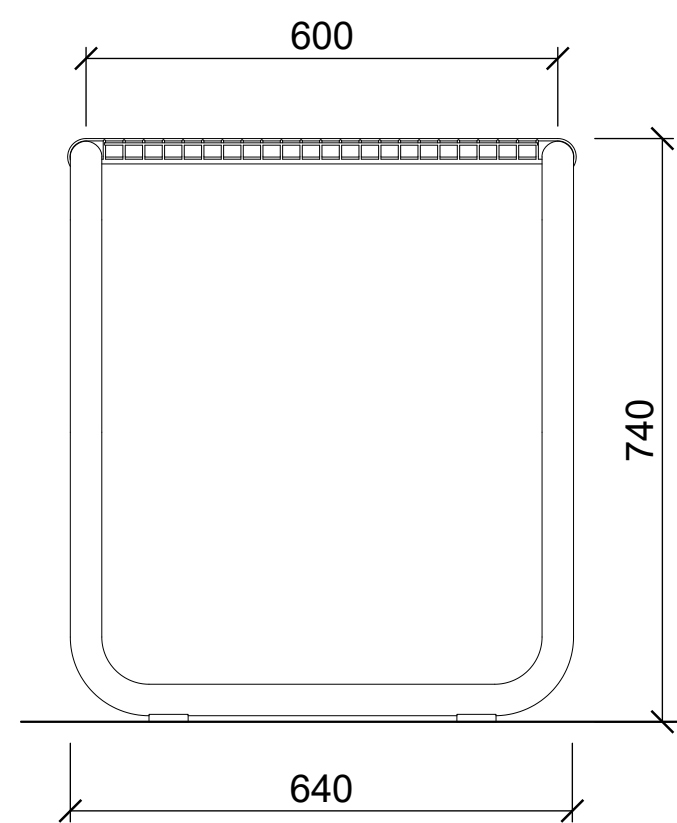

M_VS1

M_VS2

M_VS1

Vysoký kavárenský stůl s deskou ze svařované sítě s doplněným rastrem

M_VS2

Vysoký kavárenský stůl s deskou ze svařované sítě s pravidelným rastrem

Maretta

NACITY