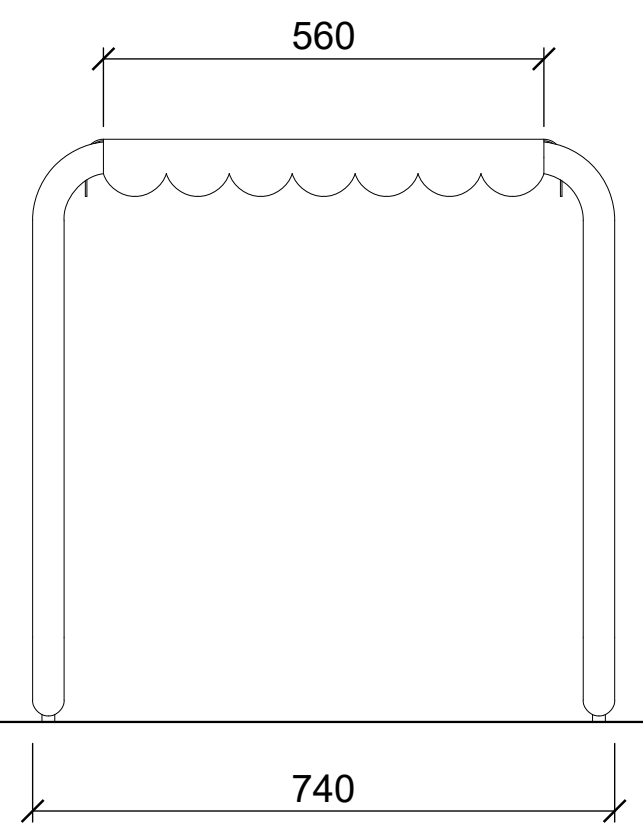

M_VP

M_VP
Vysoký kavárenský stůl s plechovou deskou

Mareta

NA
CITY