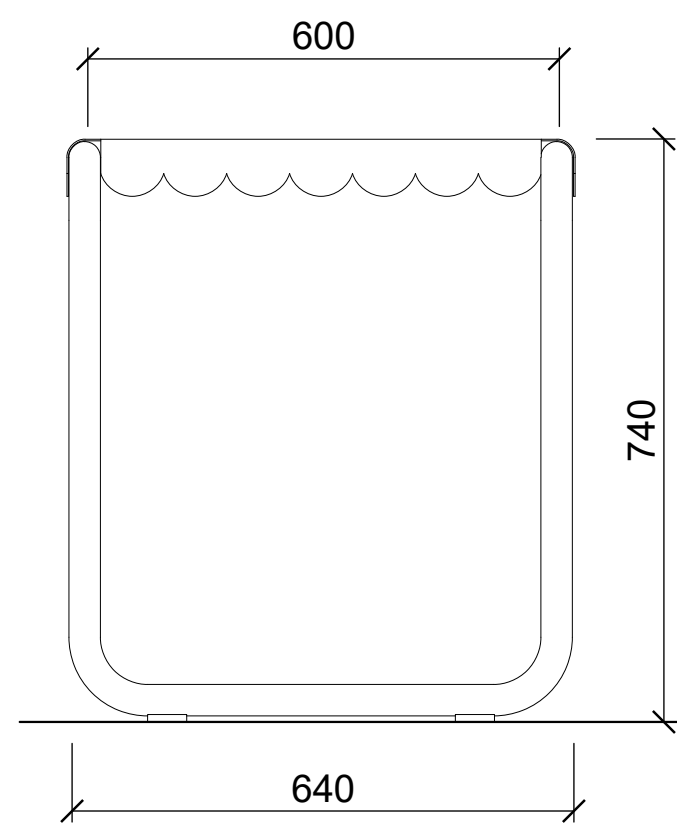

M_VP

M_VP
Vysoký kavárenský stůl s plechovou deskou

Mareta

NA
CITY