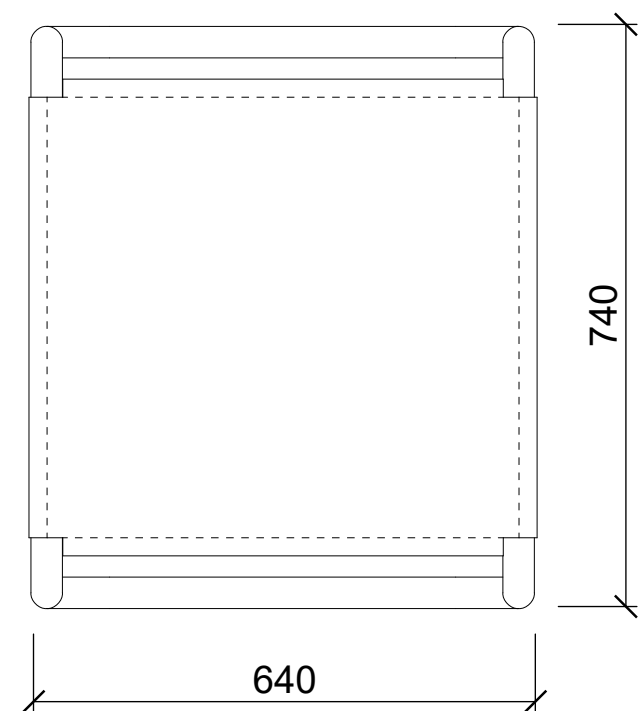

M_VP

M_VP
Vysoký kavárenský stůl s plechovou deskou

Mareta

NA
CITY