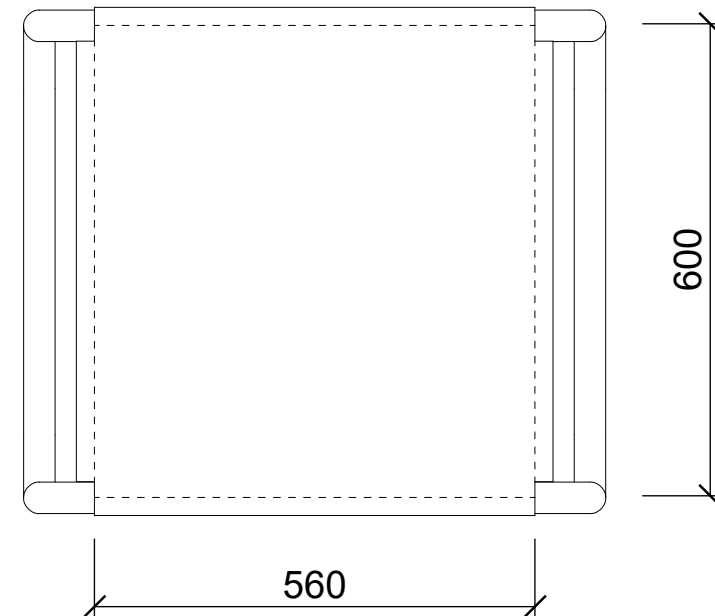

M_VP

M_VP
Vysoký kavárenský stůl s plechovou deskou

Mareta

NA
CITY