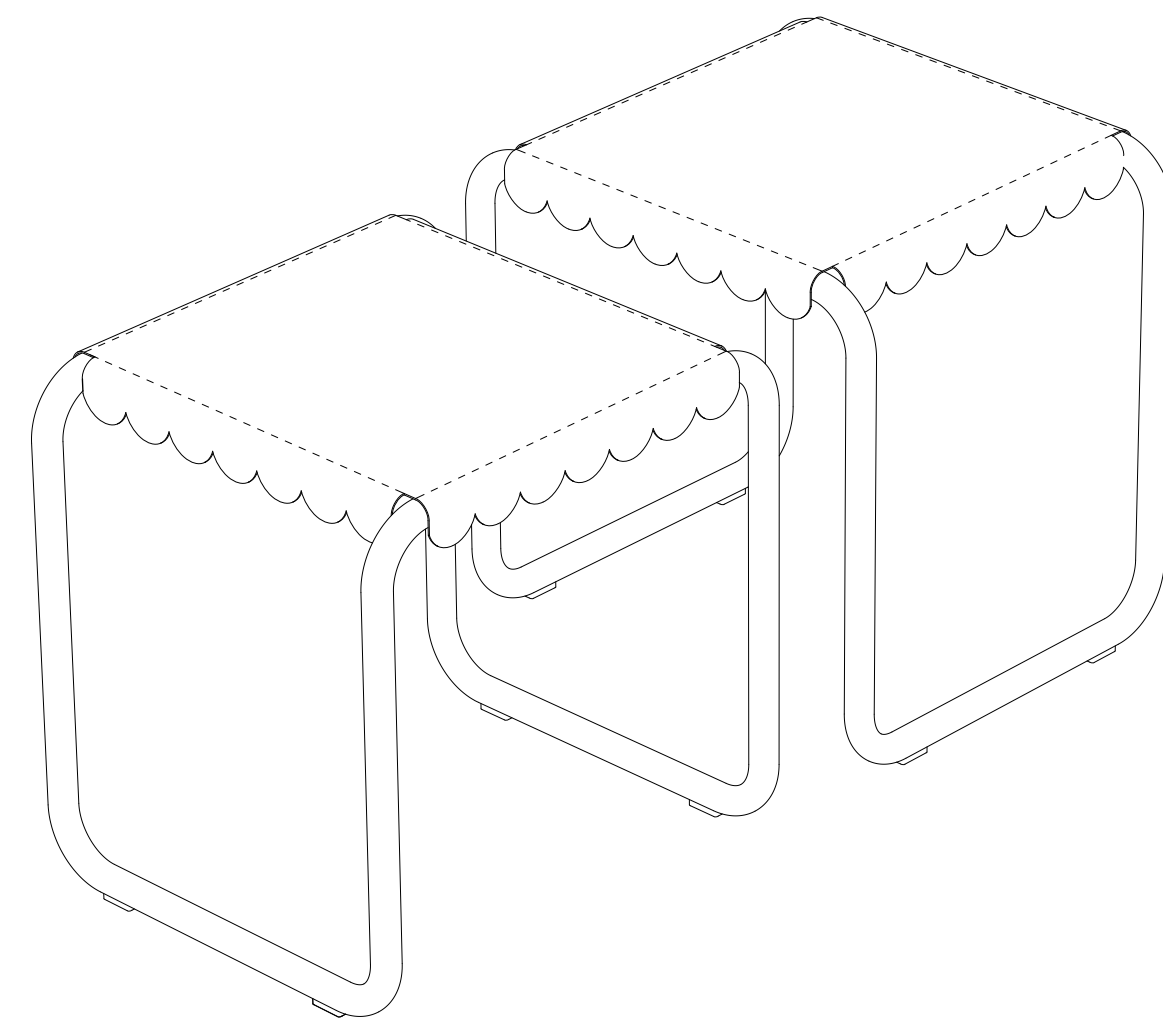

M_VP

M_VP
Vysoký kavárenský stůl s plechovou deskou

Mareta

NA
CITY