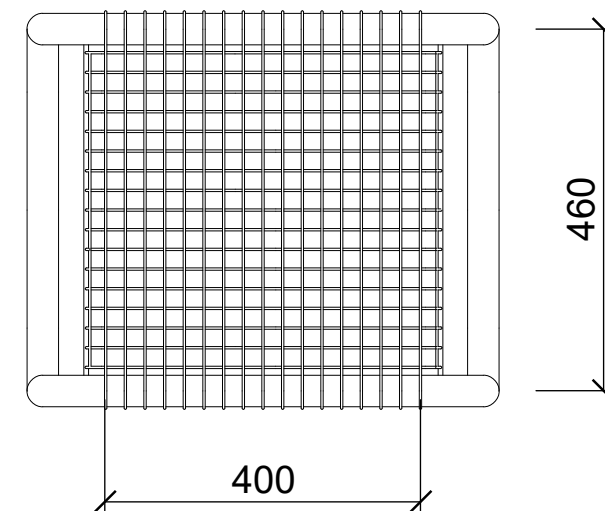

M_NS1

M_NS2

M_NS1

Nízký kavárenský stůl s deskou ze svařované sítě s doplněným rastrem

M_NS2

Nízký kavárenský stůl s deskou ze svařované sítě s pravidelným rastrem

Maretta

NA
CITY