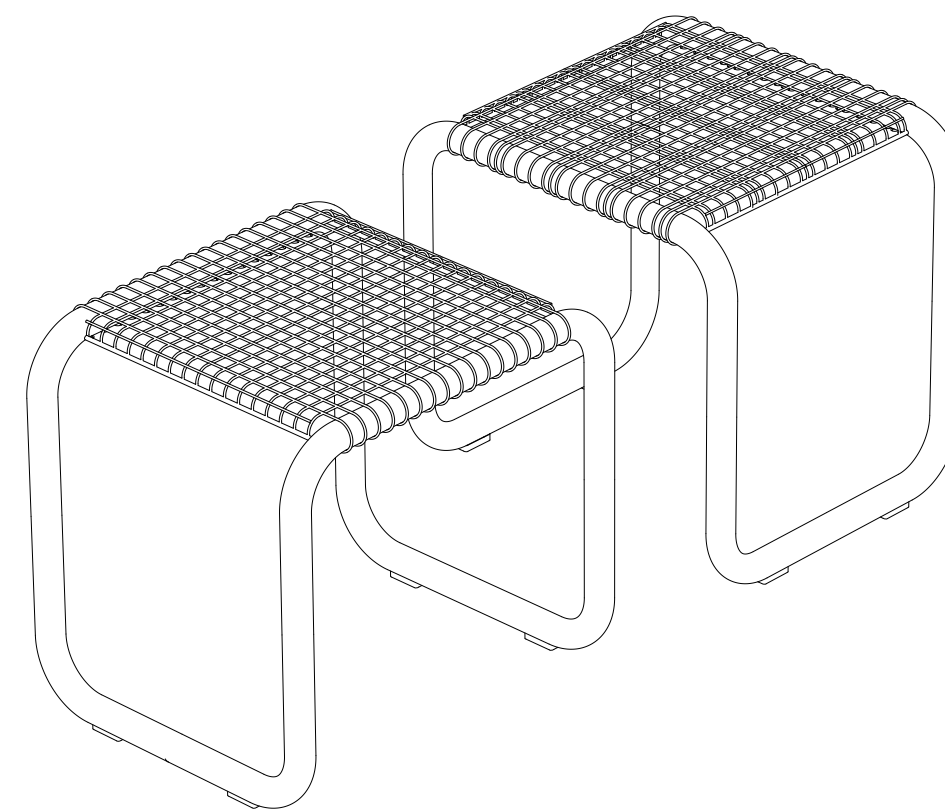

M_NS1

M_NS2

M_NS1

Nízký kavárenský stůl s deskou ze svařované sítě s doplněným rastrem

M_NS2

Nízký kavárenský stůl s deskou ze svařované sítě s pravidelným rastrem

Maretta

NA
CITY