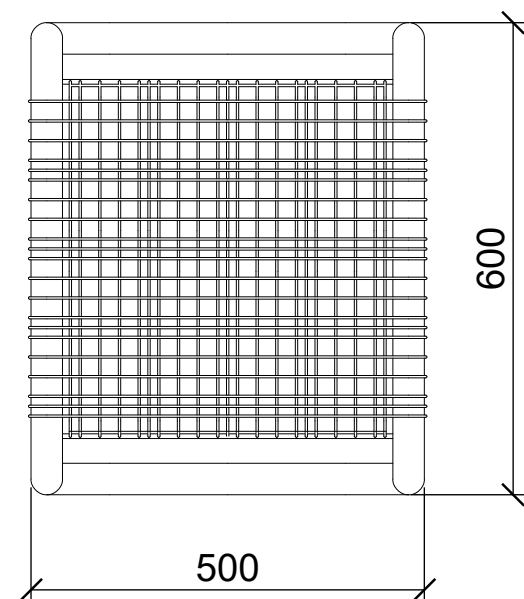

M_NS1

M_NS2

M_NS1

Nízký kavárenský stůl s deskou ze svařované sítě s doplněným rastrem

M_NS2

Nízký kavárenský stůl s deskou ze svařované sítě s pravidelným rastrem

Maretta

NA
CITY