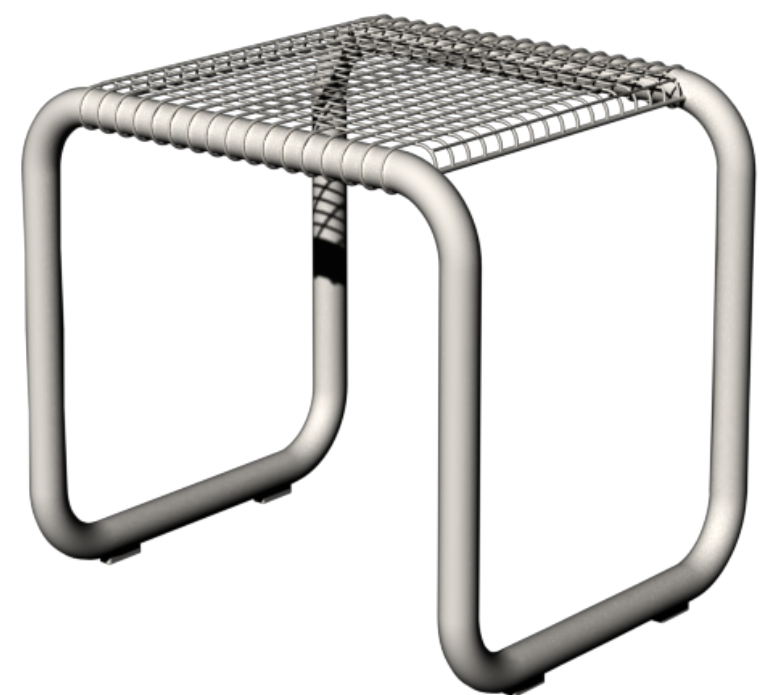

M_NS1

M_NS2

M_NS1

Nízký kavárenský stůl s deskou ze svařované sítě s doplněným rastrem

M_NS2

Nízký kavárenský stůl s deskou ze svařované sítě s pravidelným rastrem

Maretta

NA
CITY