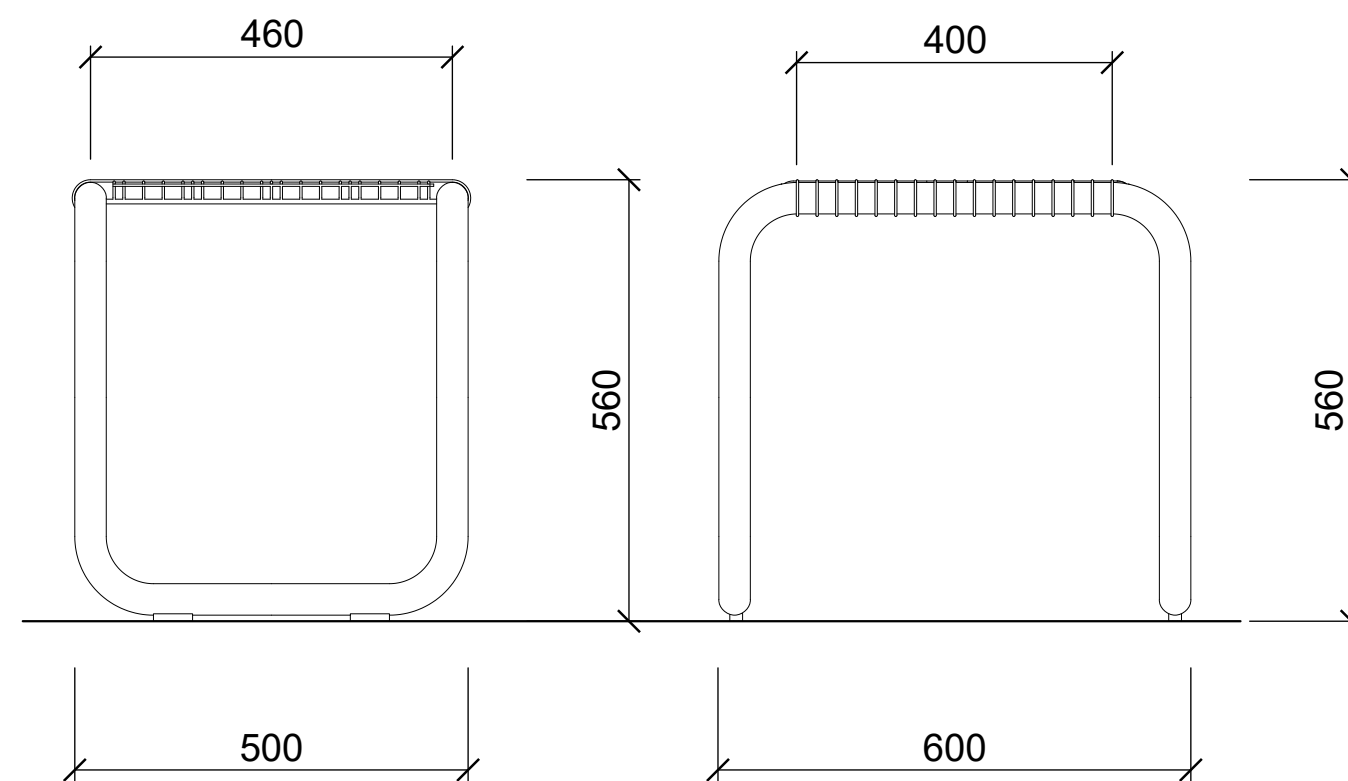

M_NS1

M_NS2

M_NS1

Nízký kavárenský stůl s deskou ze svařované sítě s doplněným rastrem

M_NS2

Nízký kavárenský stůl s deskou ze svařované sítě s pravidelným rastrem

Maretta

NA
CITY