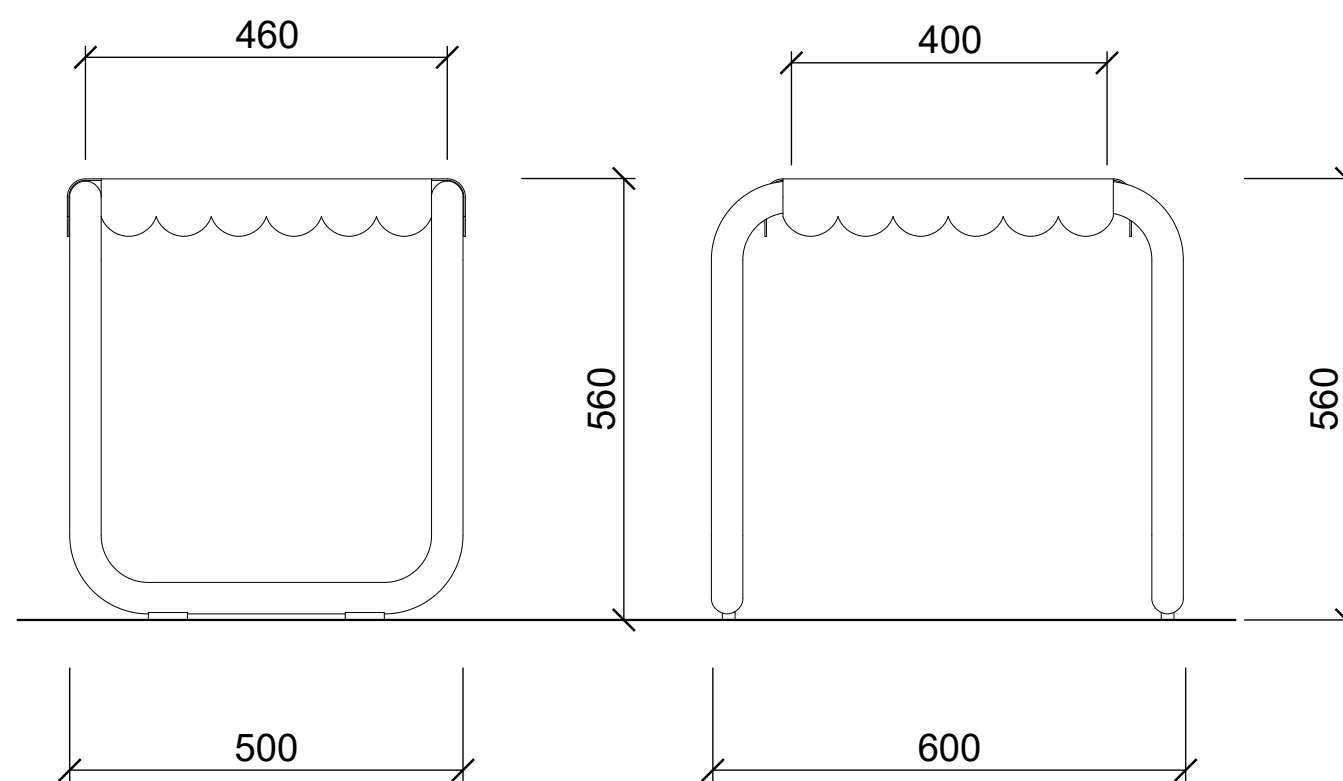

M_NP

M_NP
Nízký kavárenský stolek s plechovou deskou

Maretta

NA
CITY