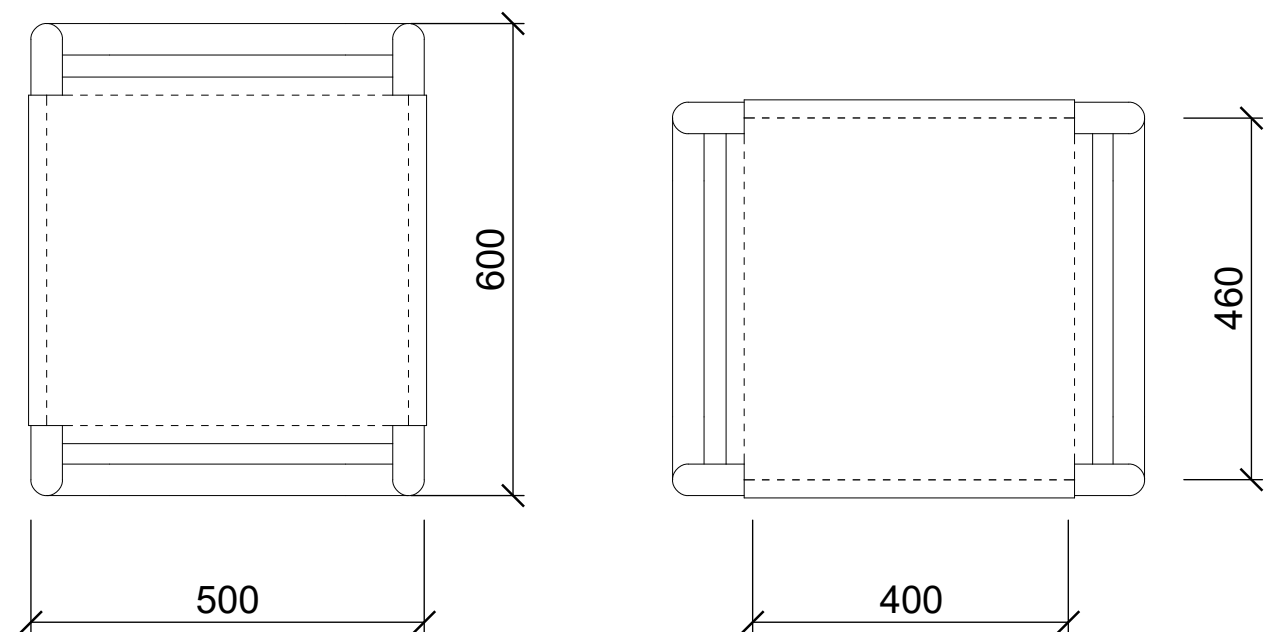

M_NP

M_NP
Nízký kavárenský stolek s plechovou deskou

Maretta

NA
CITY