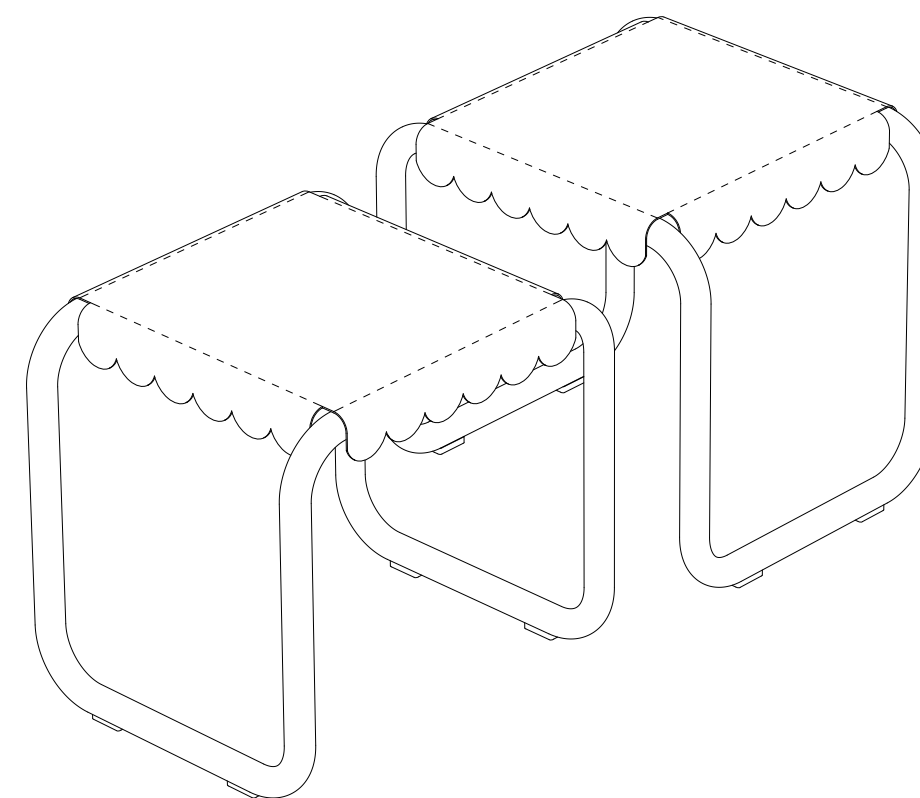

M_NP

M_NP
Nízký kavárenský stolek s plechovou deskou

Maretta

NA
CITY