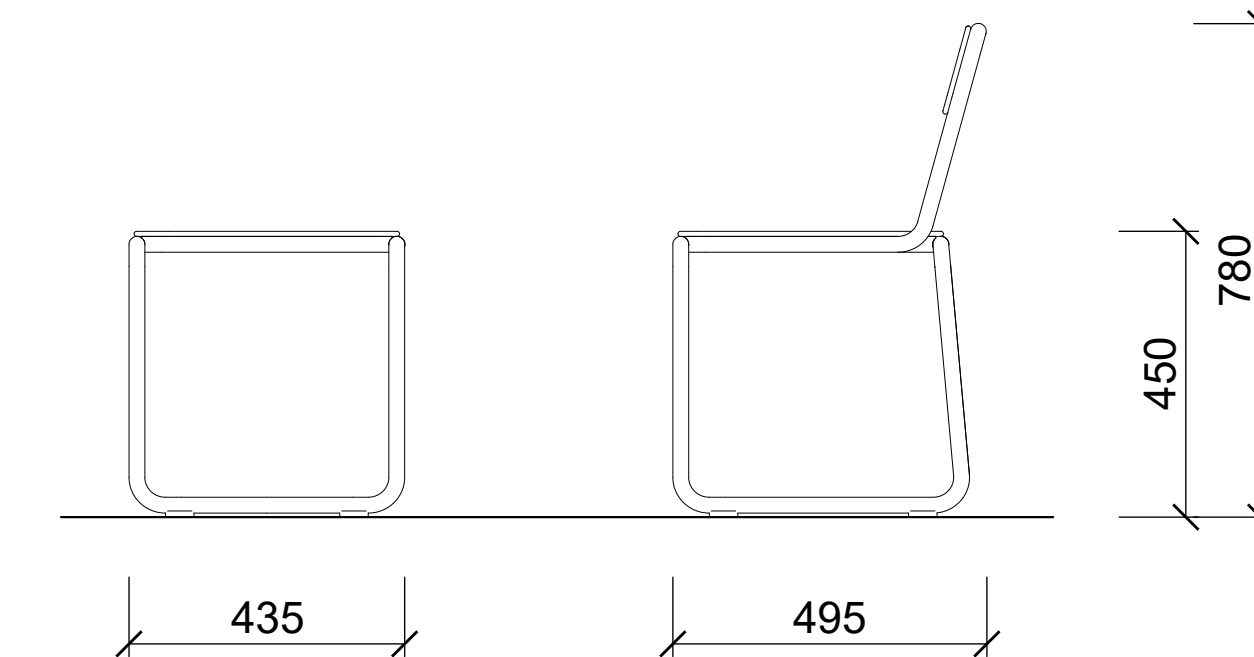

LS_M_3

LS_M_4

LS_M_3

Parková lavička se sádekem ze svařované sítě

LS_M_4

Parková lavice bez opěrky se sádekem ze svařované sítě

Line SOLO

NA
CITY