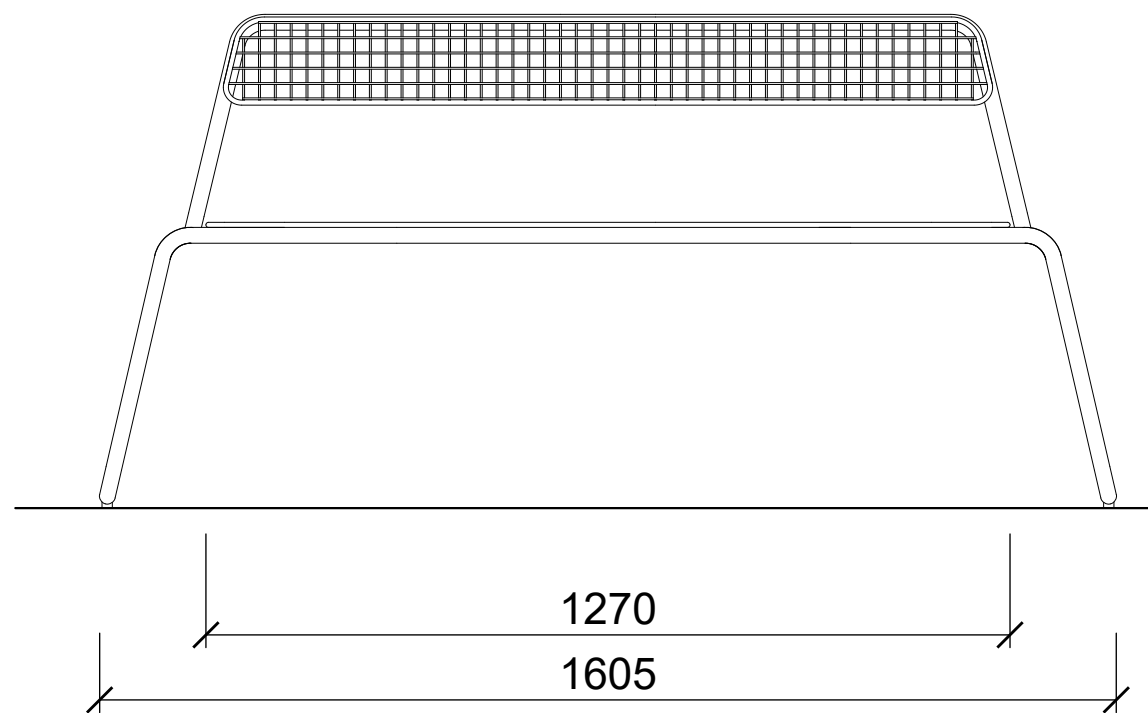

LS_M_3

LS_M_4

LS_M_3

Parková lavička se sádekem ze svařované sítě

LS_M_4

Parková lavice bez opěrky se sádekem ze svařované sítě

Line SOLO

NA
CITY