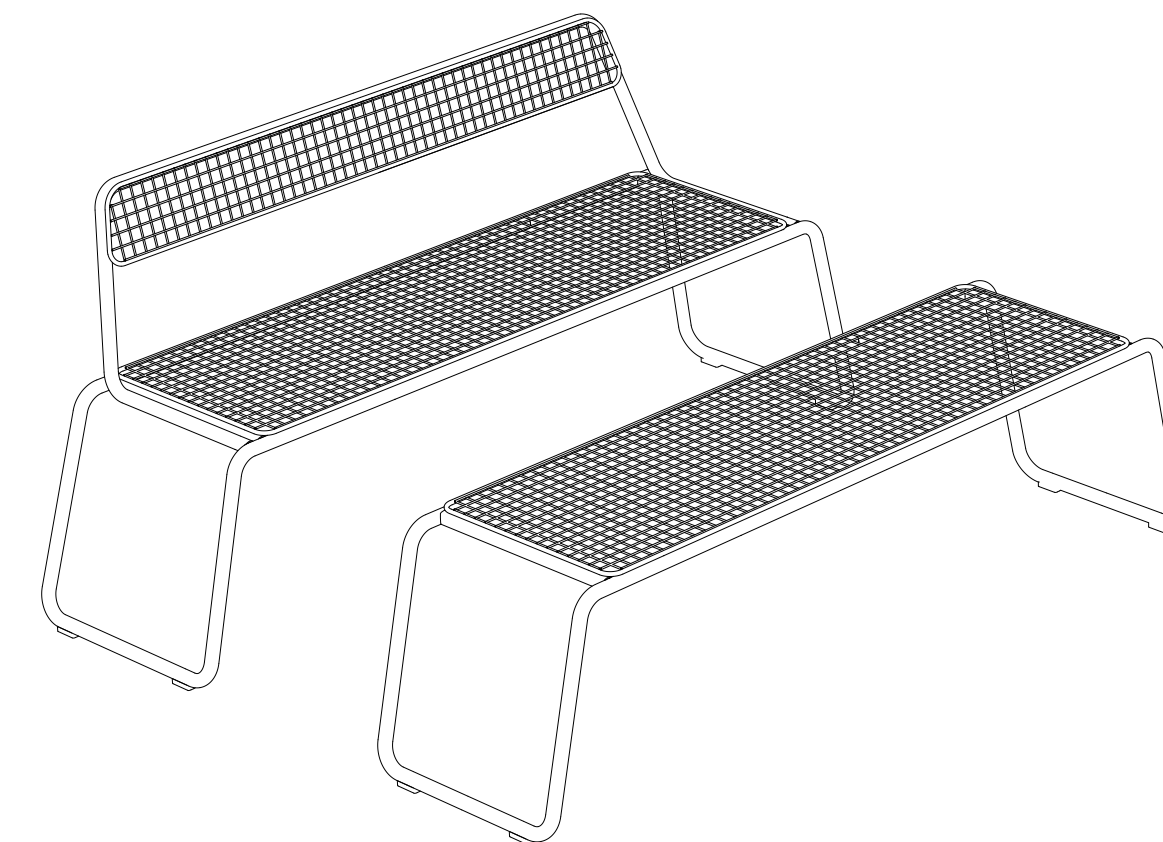

LS_M_3

LS_M_4

LS_M_3

Parková lavička se sádekem ze svařované sítě

LS_M_4

Parková lavice bez opěrky se sádekem ze svařované sítě

Line SOLO

NA
CITY