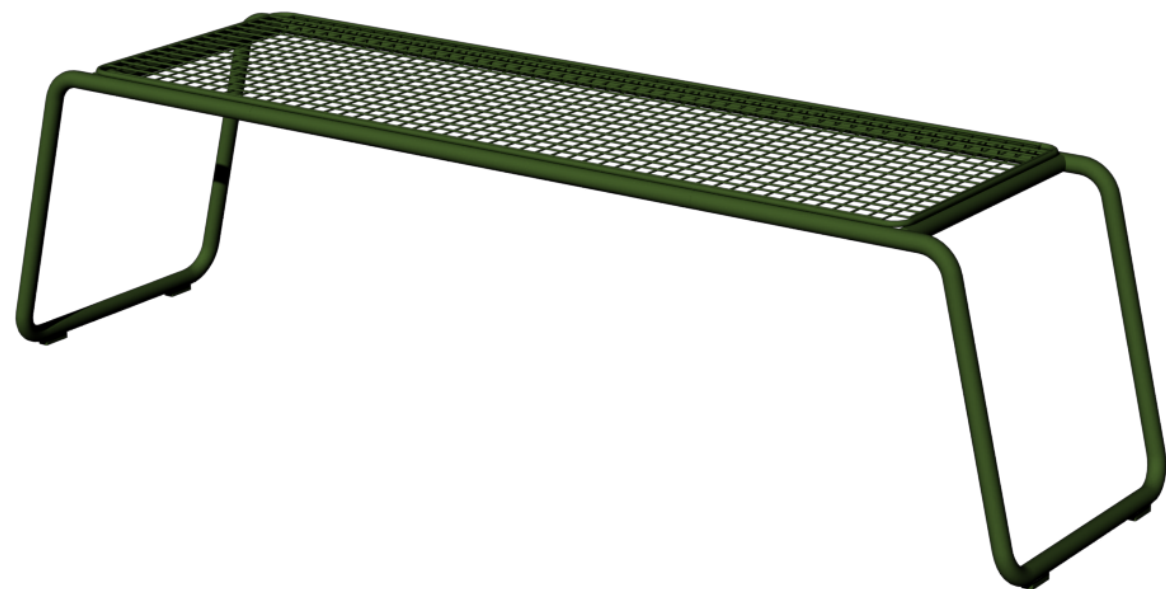

LS_M_3

LS_M_4

LS_M_3

Parková lavička se sádekem ze svařované sítě

LS_M_4

Parková lavice bez opěrky se sádekem ze svařované sítě

Line SOLO

NA
CITY