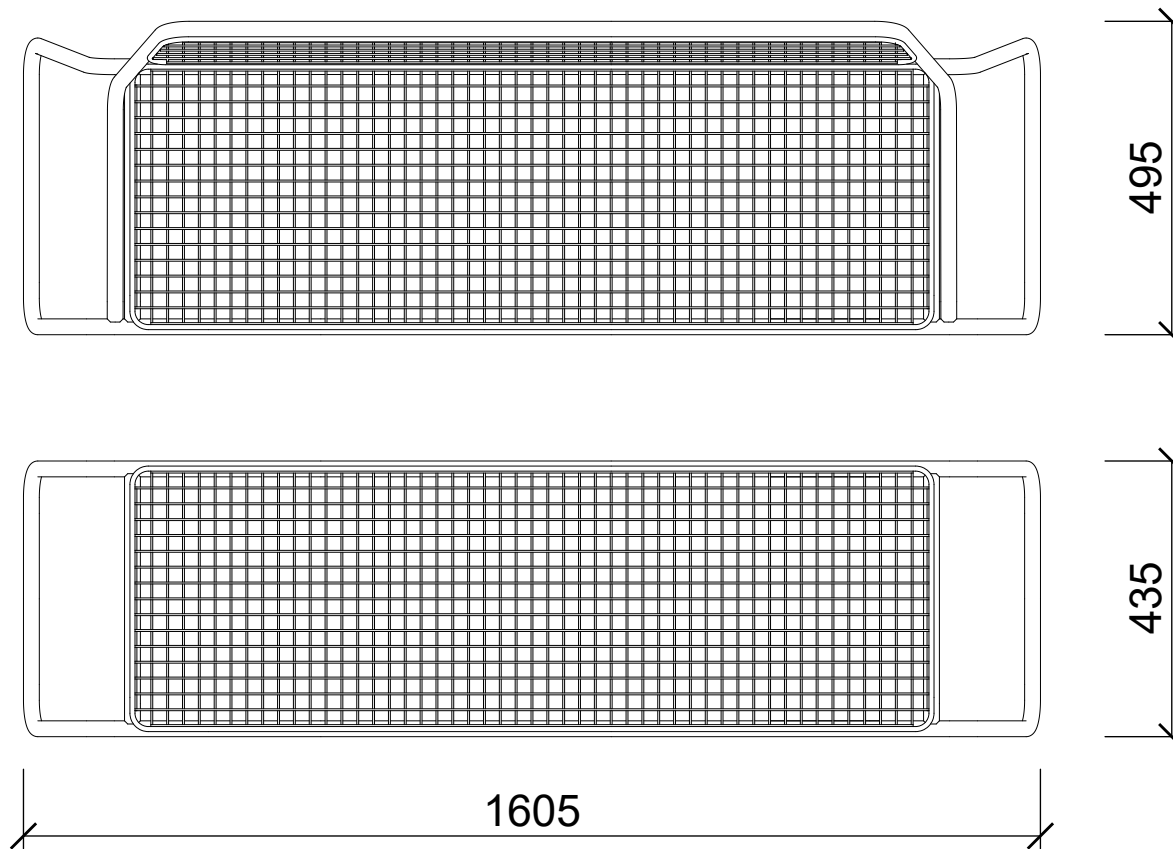

LS_M_3

LS_M_4

LS_M_3

Parková lavička se sádekem ze svařované sítě

LS_M_4

Parková lavice bez opěrky se sádekem ze svařované sítě

Line SOLO

NA
CITY