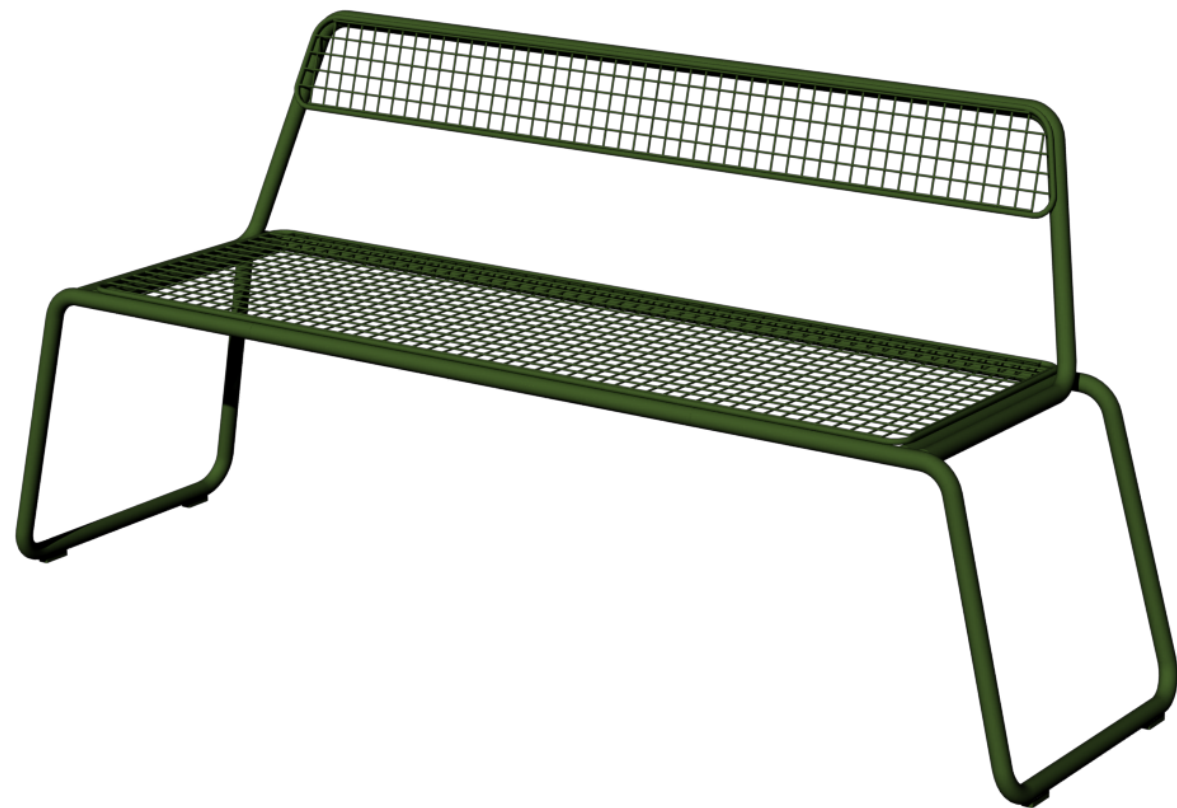

LS_M_3

LS_M_4

LS_M_3

Parková lavička se sádekem ze svařované sítě

LS_M_4

Parková lavice bez opěrky se sádekem ze svařované sítě

Line SOLO

NA
CITY