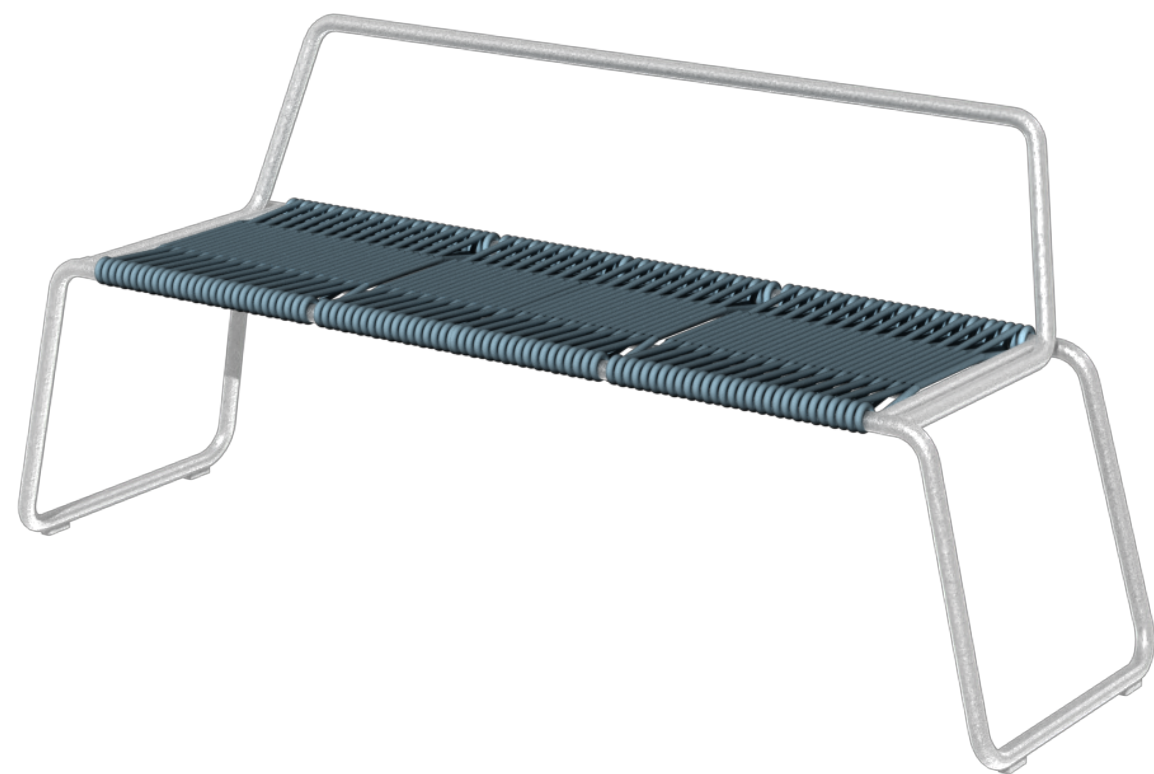

LS\_M\_1

LS\_M\_2

LS\_M\_1

Parková lavička se sádekem s lanovým výpletem

LS\_M\_2

Parková lavice bez opěrky se sádekem s lanovým výpletem

Line SOLO

NA  
CITY