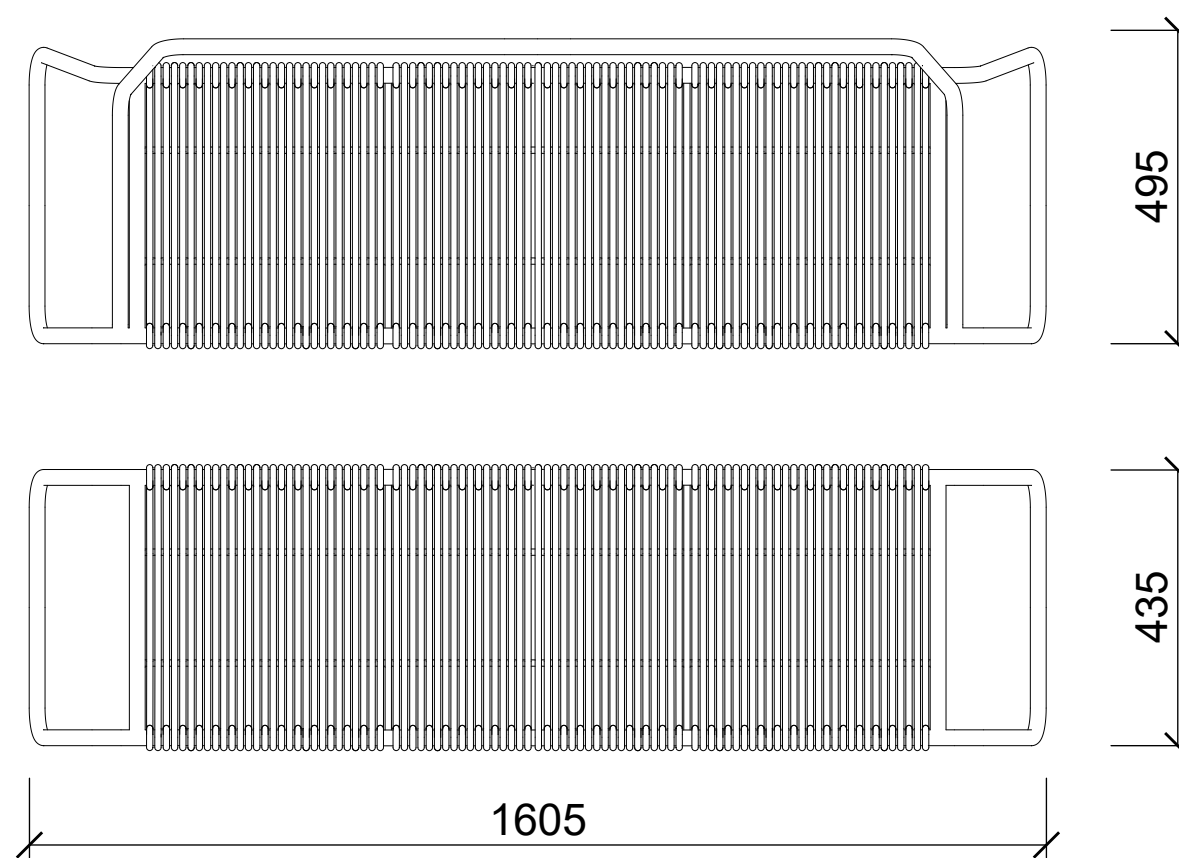

LS\_M\_1

LS\_M\_2

LS\_M\_1

Parková lavička se sádekem s lanovým výpletem

LS\_M\_2

Parková lavice bez opěrky se sádekem s lanovým výpletem

Line SOLO

NA  
CITY