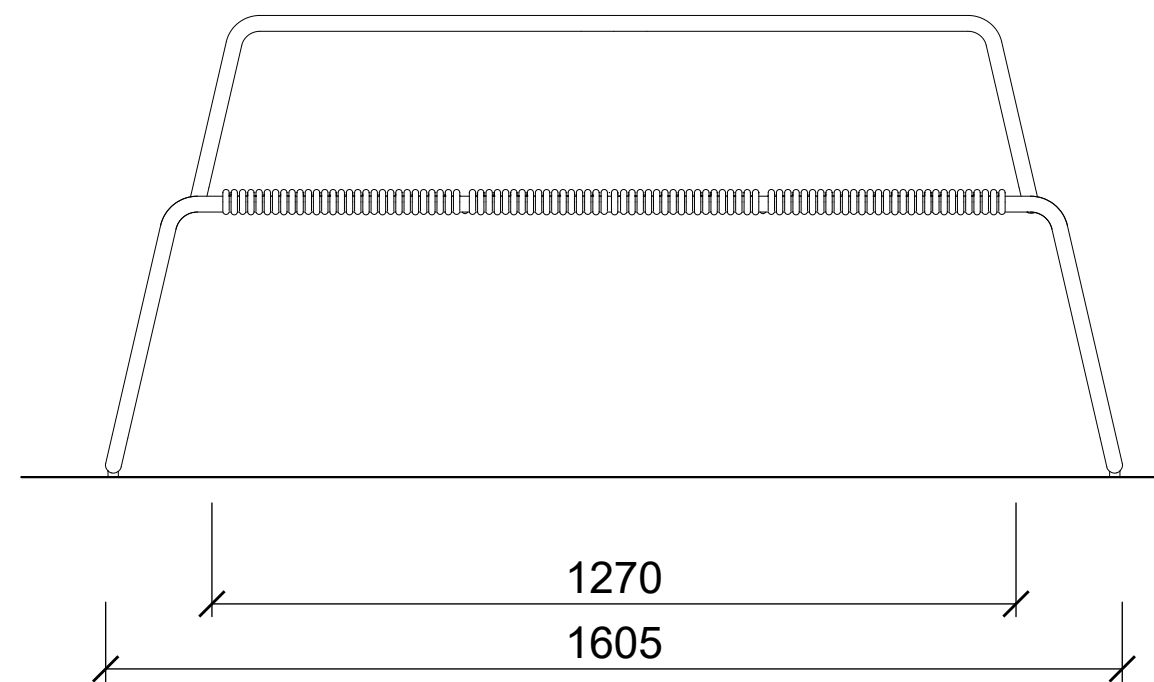

LS\_M\_1

LS\_M\_2

LS\_M\_1

Parková lavička se sádekem s lanovým výpletem

LS\_M\_2

Parková lavice bez opěrky se sádekem s lanovým výpletem

Line SOLO

NA  
CITY