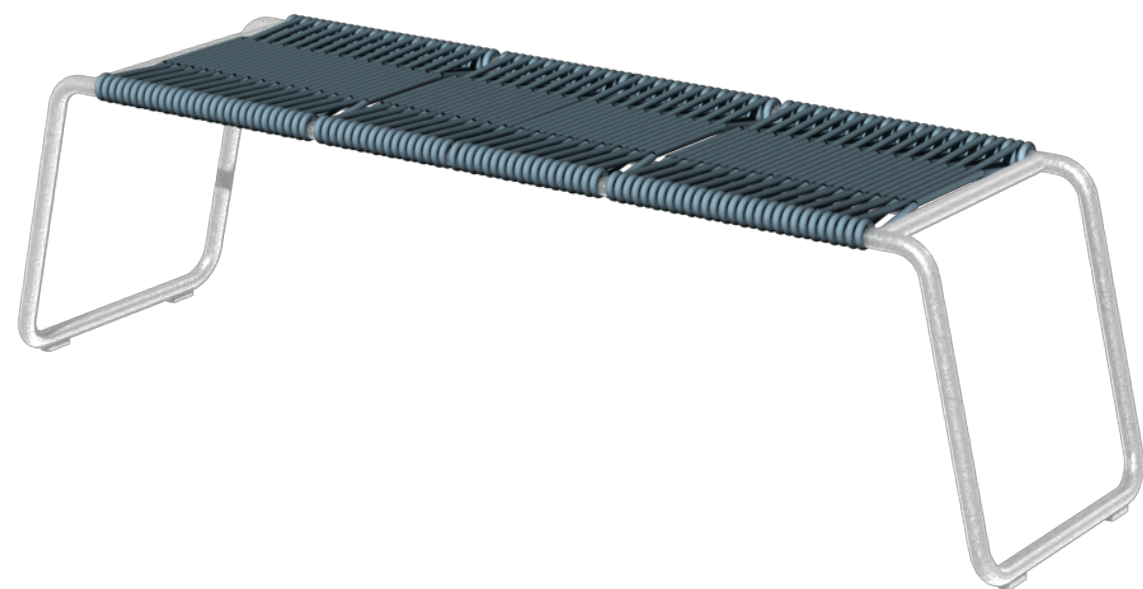

LS\_M\_1

LS\_M\_2

LS\_M\_1

Parková lavička se sádekem s lanovým výpletem

LS\_M\_2

Parková lavice bez opěrky se sádekem s lanovým výpletem

Line SOLO

NA  
CITY