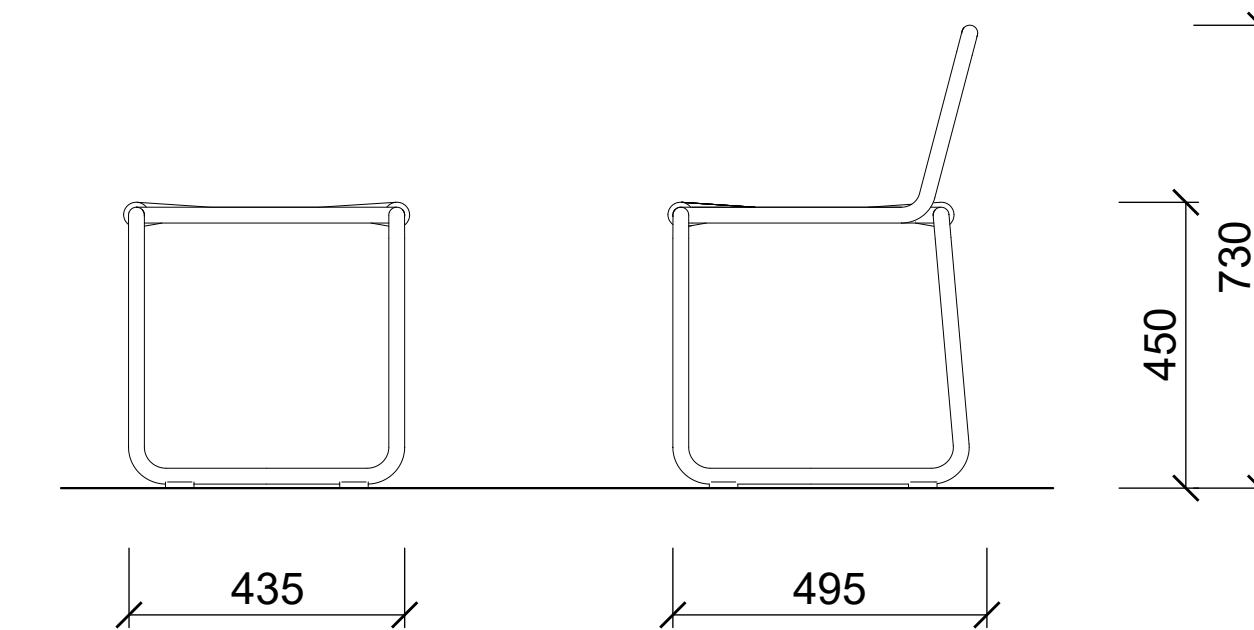

LS\_M\_1

LS\_M\_2

LS\_M\_1

Parková lavička se sádekem s lanovým výpletem

LS\_M\_2

Parková lavice bez opěrky se sádekem s lanovým výpletem

Line SOLO

NA  
CITY