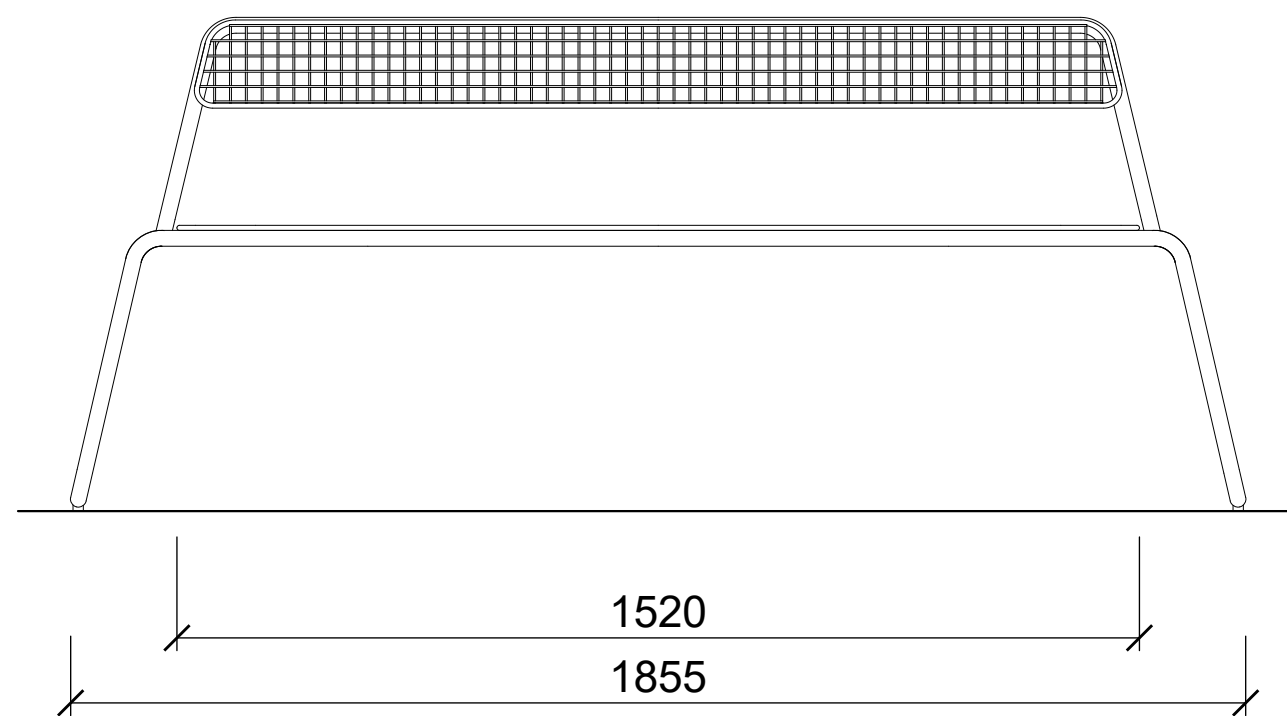

LS_L_1

LS_L_2

LS_L_1

Parková lavička se sádekem ze svařované sítě

LS_L_2

Parková lavice bez opěrky se sádekem ze svařované sítě

Line SOLO

NA
CITY