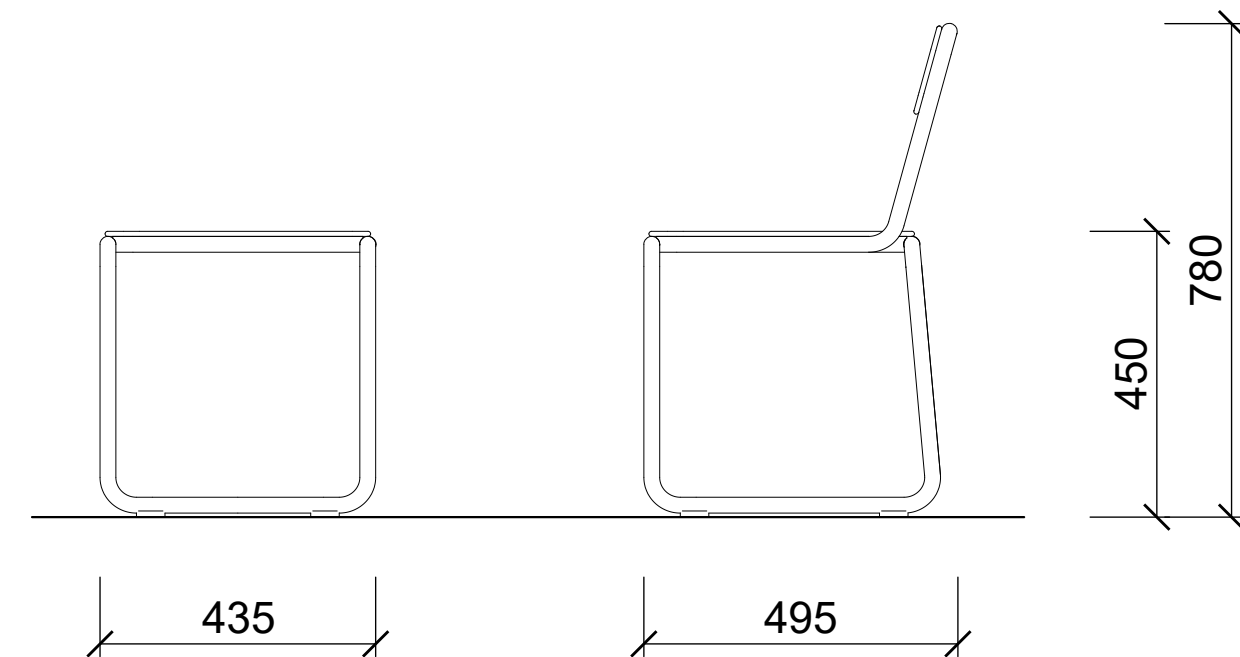

LS_L_1

LS_L_2

LS_L_1

Parková lavička se sádekem ze svařované sítě

LS_L_2

Parková lavice bez opěrky se sádekem ze svařované sítě

Line SOLO

NA
CITY