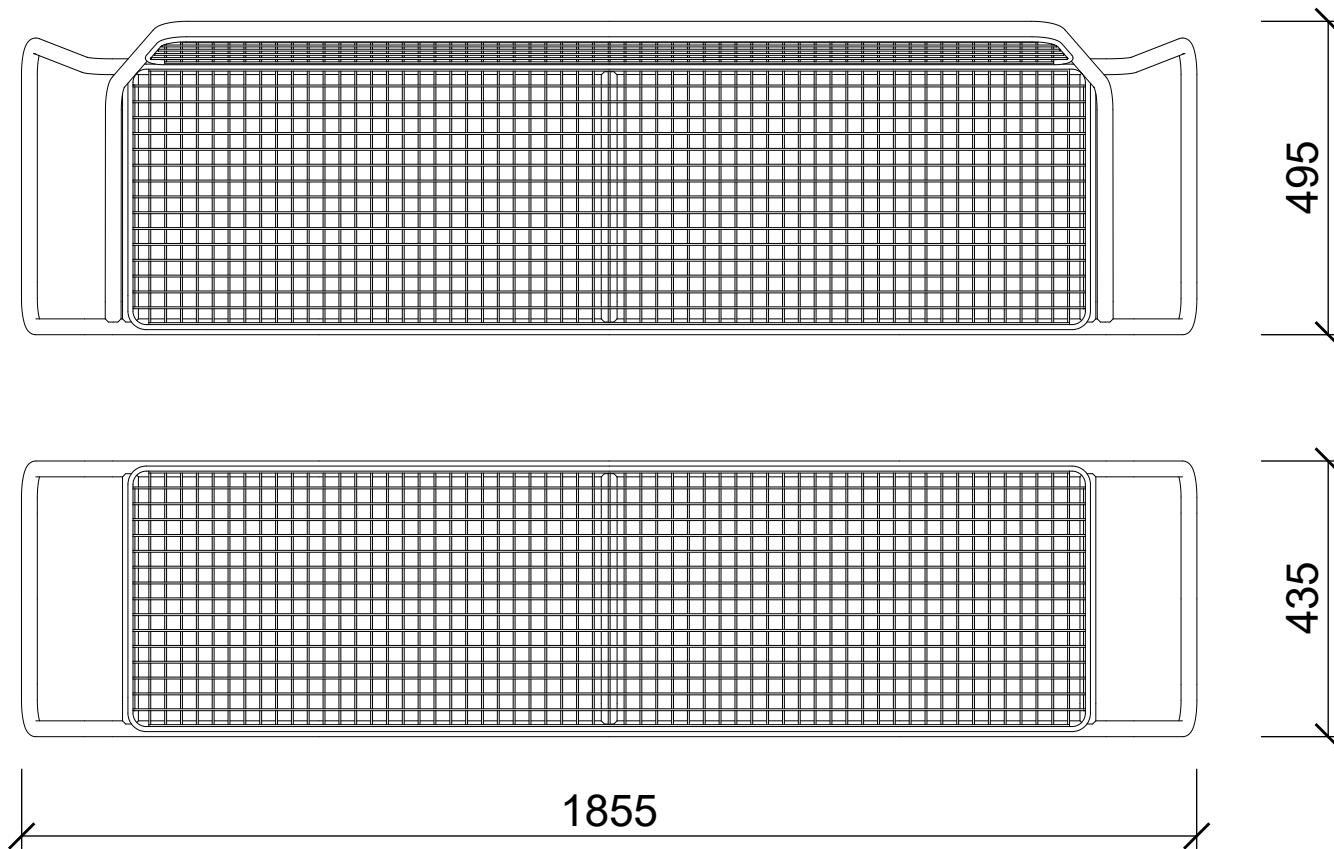

LS_L_1

LS_L_2

LS_L_1

Parková lavička se sádekem ze svařované sítě

LS_L_2

Parková lavice bez opěrky se sádekem ze svařované sítě

Line SOLO

NA
CITY