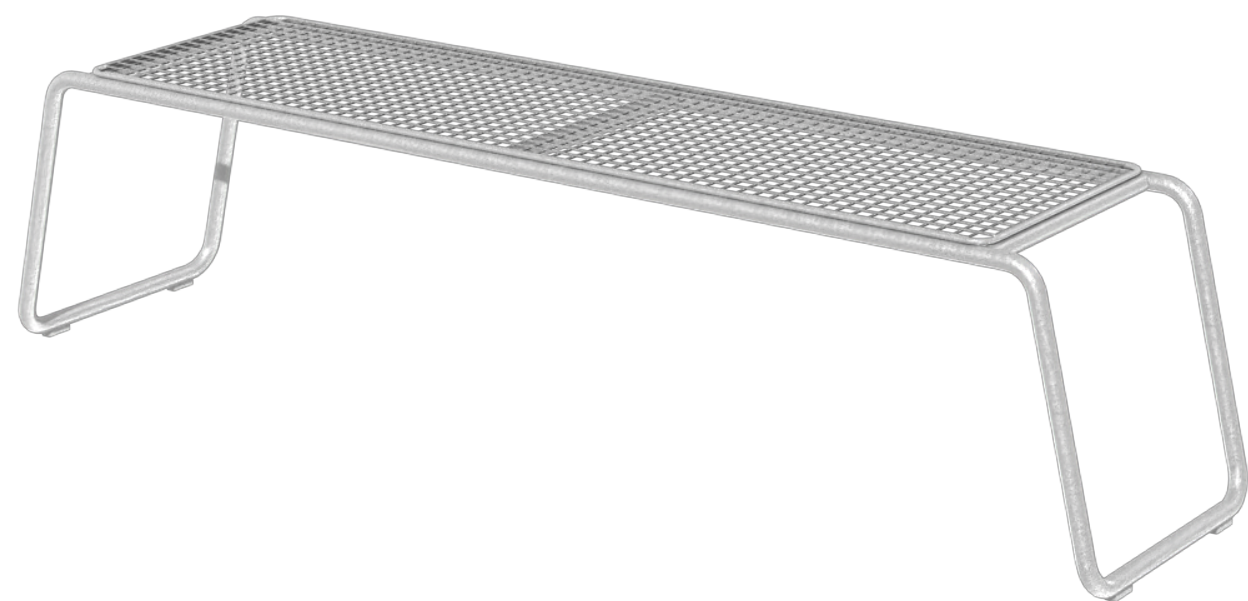

LS_L_1

LS_L_2

LS_L_1

Parková lavička se sádekem ze svařované sítě

LS_L_2

Parková lavice bez opěrky se sádekem ze svařované sítě

Line SOLO

NA
CITY