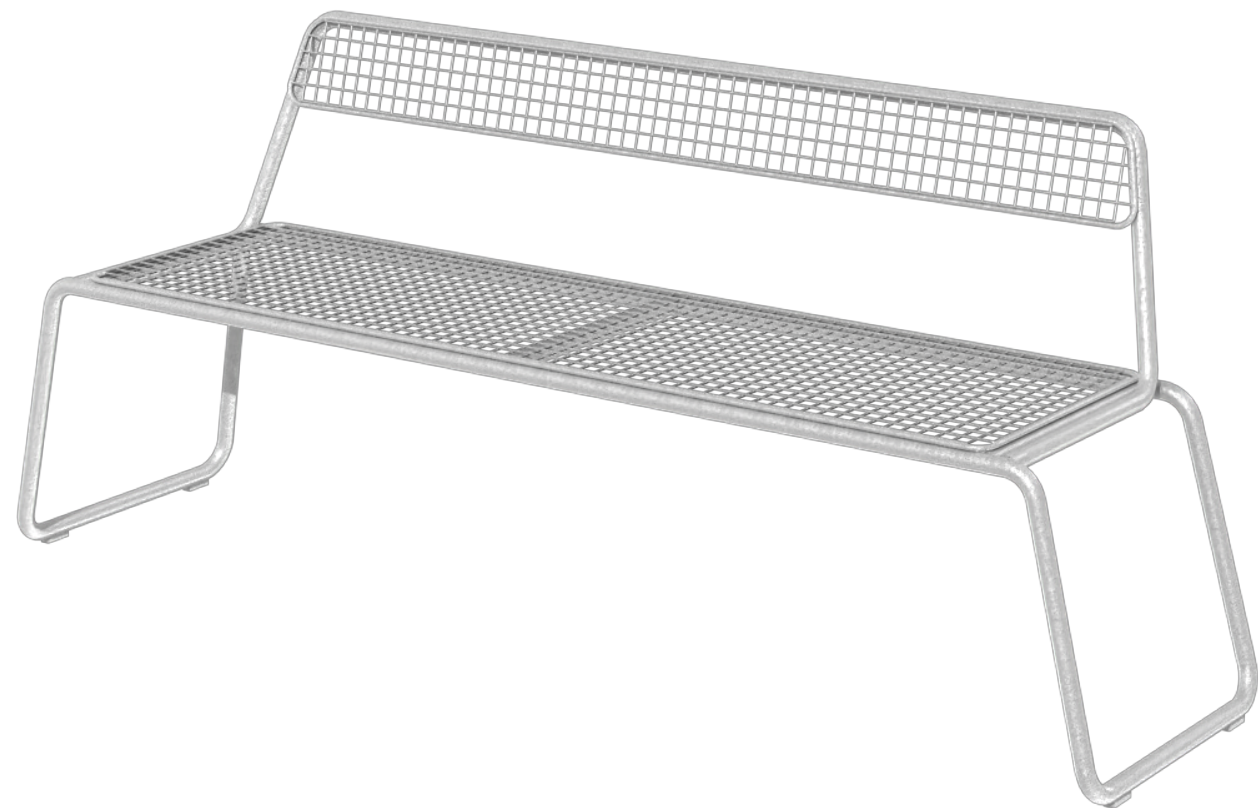

LS_L_1

LS_L_2

LS_L_1

Parková lavička se sádekem ze svařované sítě

LS_L_2

Parková lavice bez opěrky se sádekem ze svařované sítě

Line SOLO

NA
CITY