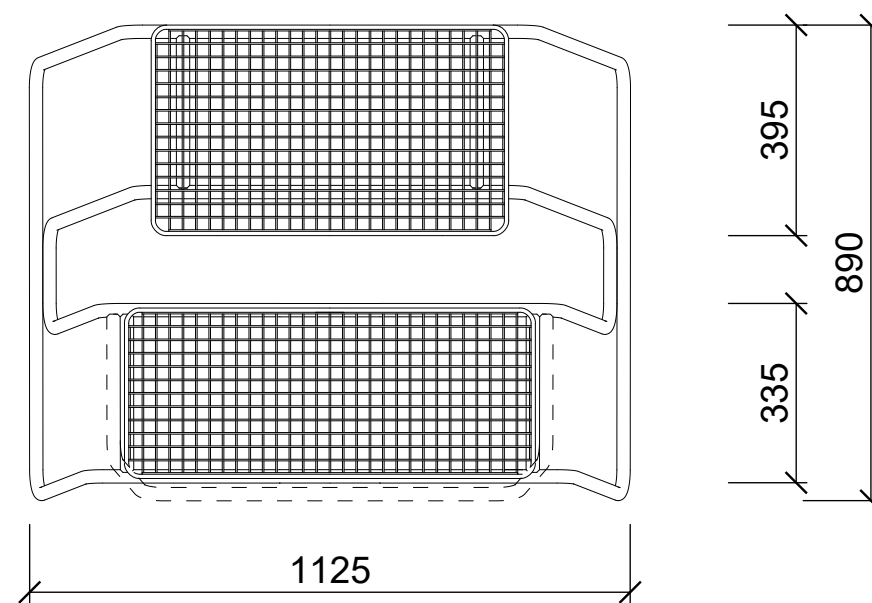

LG_XS

LG_XS_1

LG_XS
Podélný piknikový stůl bez opěrky
LG_XS_1
Podélný piknikový stůl s opěrkou

Line GRID

NA
CITY