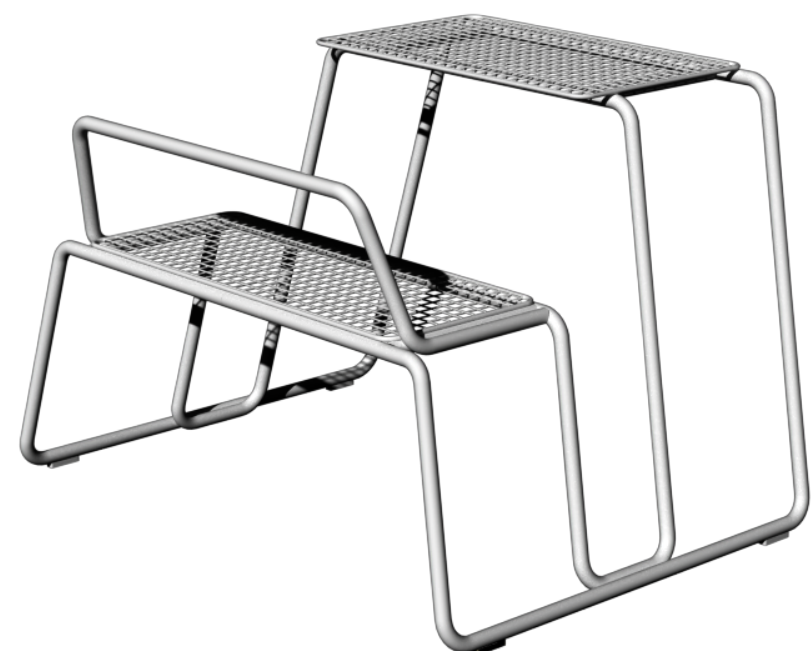

LG_XS

LG_XS_1

LG_XS
Podélný piknikový stůl bez opěrky
LG_XS_1
Podélný piknikový stůl s opěrkou

Line GRID

NA
CITY