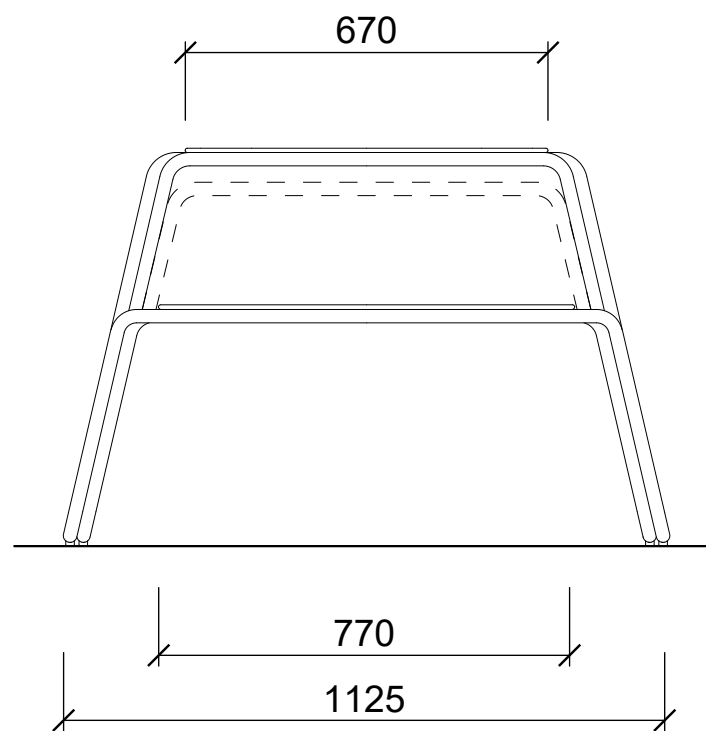

LG_XS

LG_XS_1

LG_XS
Podélný piknikový stůl bez opěrky
LG_XS_1
Podélný piknikový stůl s opěrkou

Line GRID

NA
CITY