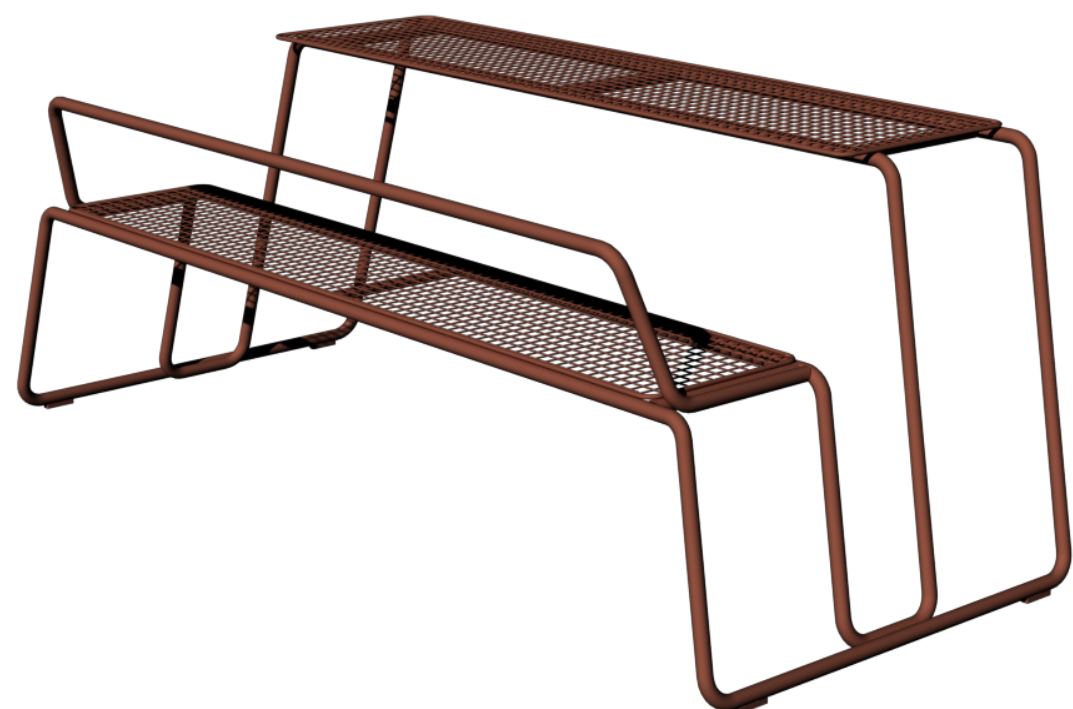

LG\_XL

LG\_XL\_1

LG\_XL  
Podélný piknikový stůl bez opěrky  
LG\_XL\_1  
Podélný piknikový stůl s opěrkou

Line GRID

NA  
CITY