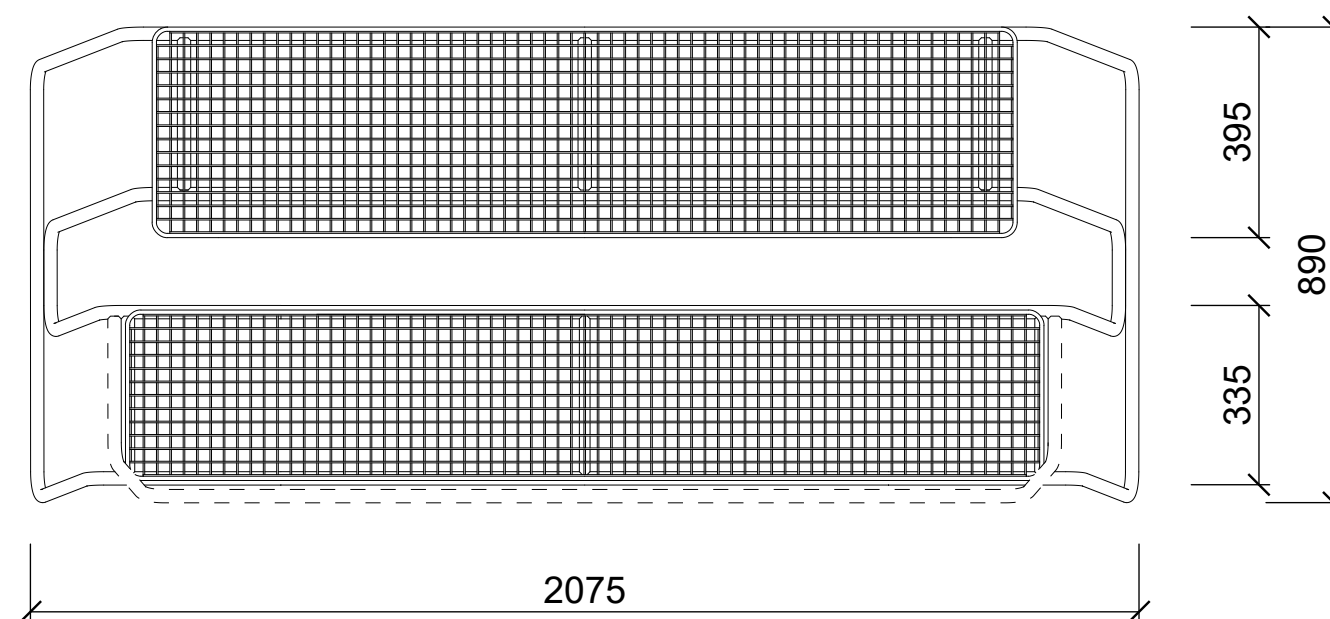

LG\_XL

LG\_XL\_1

LG\_XL  
Podélný piknikový stůl bez opěrky  
LG\_XL\_1  
Podélný piknikový stůl s opěrkou

Line GRID

NA  
CITY