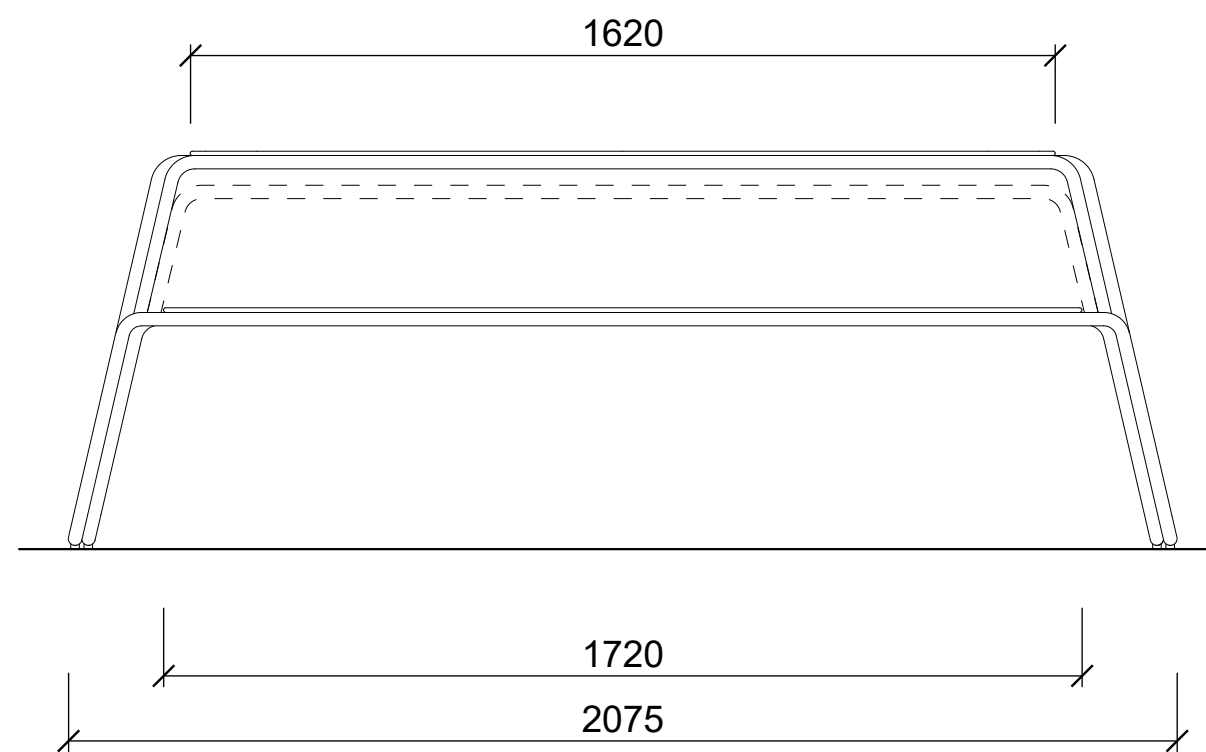

LG\_XL

LG\_XL\_1

LG\_XL  
Podélný piknikový stůl bez opěrky  
LG\_XL\_1  
Podélný piknikový stůl s opěrkou

Line GRID

NA  
CITY