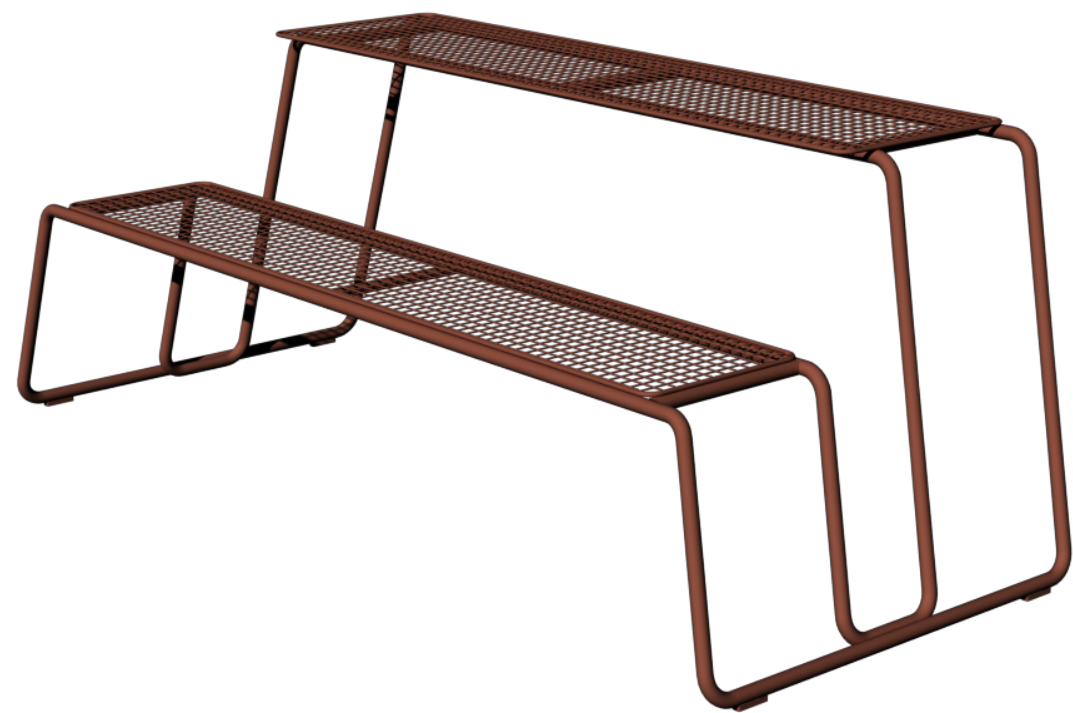

LG\_XL

LG\_XL\_1

LG\_XL  
Podélný piknikový stůl bez opěrky  
LG\_XL\_1  
Podélný piknikový stůl s opěrkou

Line GRID

NA  
CITY