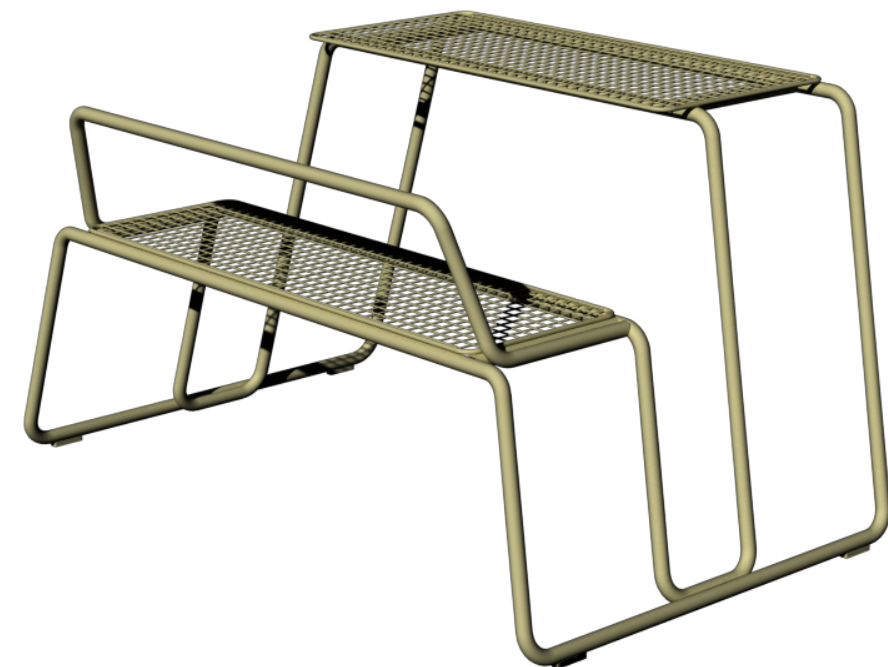

LG_S

LG_S_1

LG_S

Podélný piknikový stůl bez opěrky

LG_S_1

Podélný piknikový stůl s opěrkou

Line GRID

NA
CITY