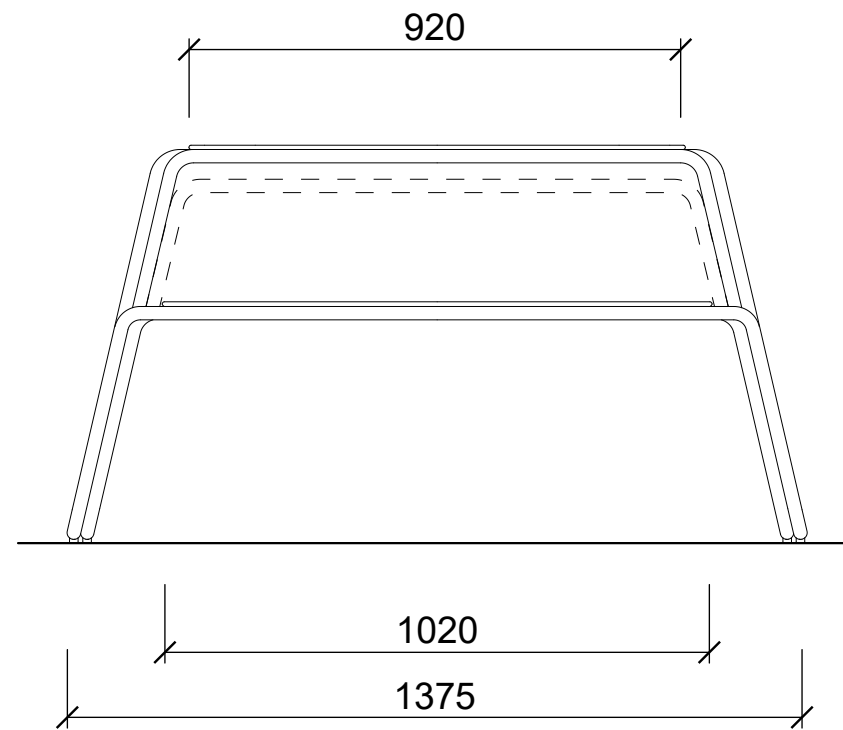

LG_S

LG_S_1

LG_S

Podélný piknikový stůl bez opěrky

LG_S_1

Podélný piknikový stůl s opěrkou

Line GRID

NA
CITY