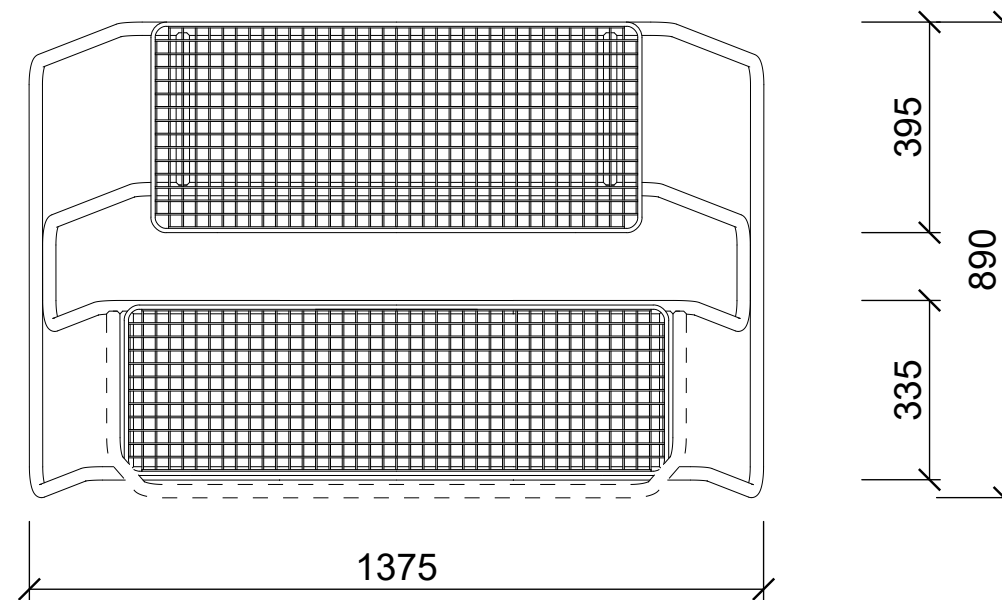

LG_S

LG_S_1

LG_S

Podélný piknikový stůl bez opěrky

LG_S_1

Podélný piknikový stůl s opěrkou

Line GRID

NA
CITY