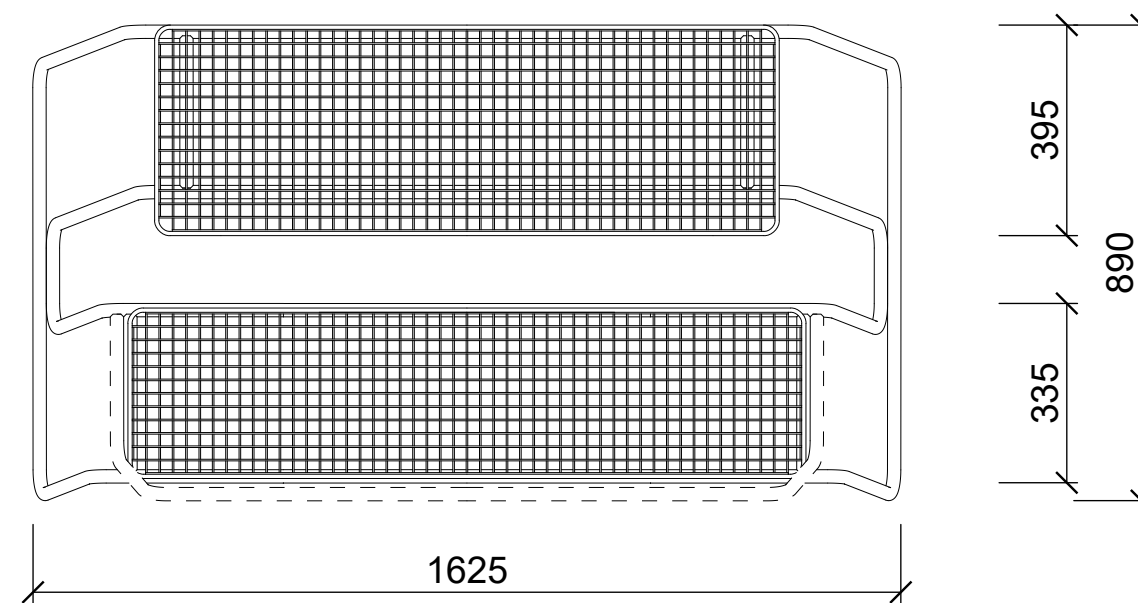

LG\_M

LG\_M\_1

LG\_M  
Podélný piknikový stůl bez opěrky  
LG\_M\_1  
Podélný piknikový stůl s opěrkou

Line GRID

NA  
CITY