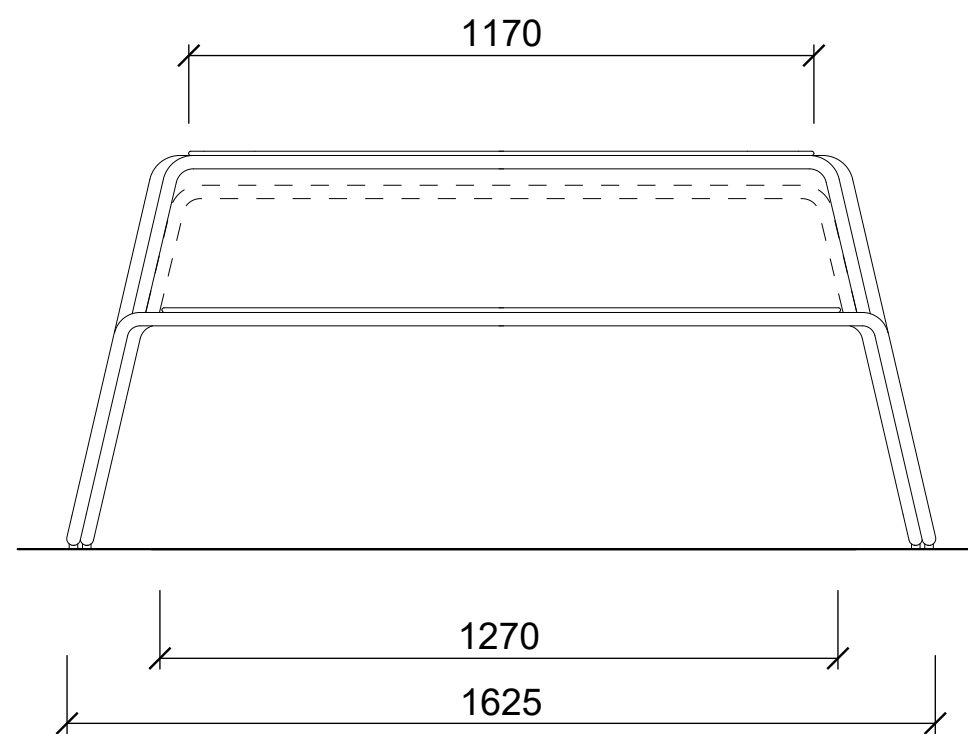

LG\_M

LG\_M\_1

LG\_M  
Podélný piknikový stůl bez opěrky  
LG\_M\_1  
Podélný piknikový stůl s opěrkou

Line GRID

NA  
CITY