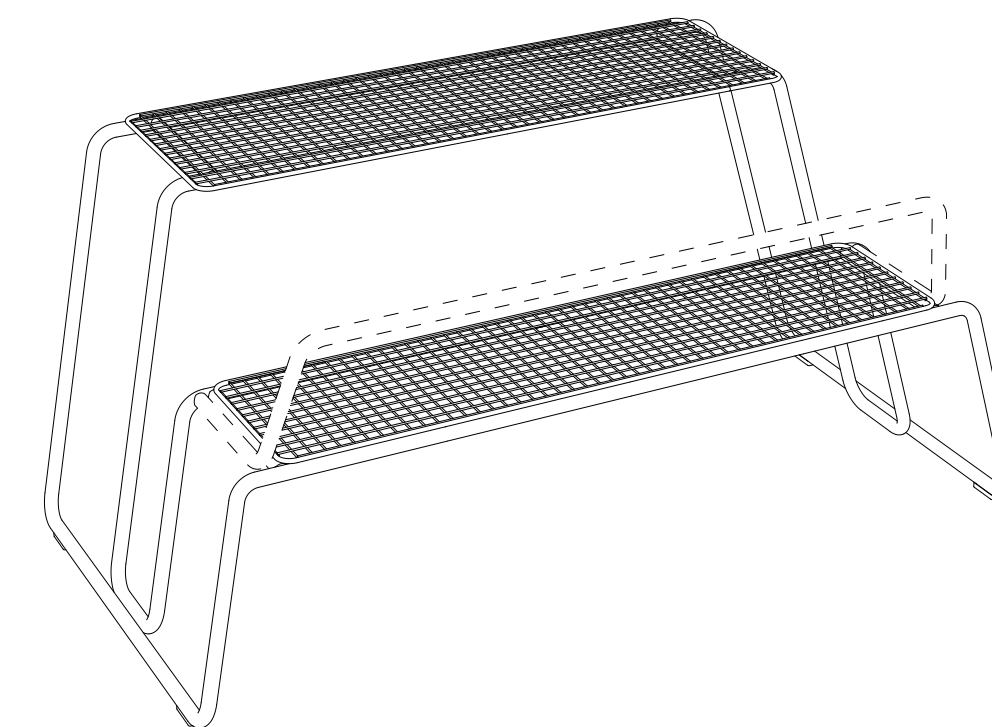

LG\_M

LG\_M\_1

LG\_M  
Podélný piknikový stůl bez opěrky  
LG\_M\_1  
Podélný piknikový stůl s opěrkou

Line GRID

NA  
CITY