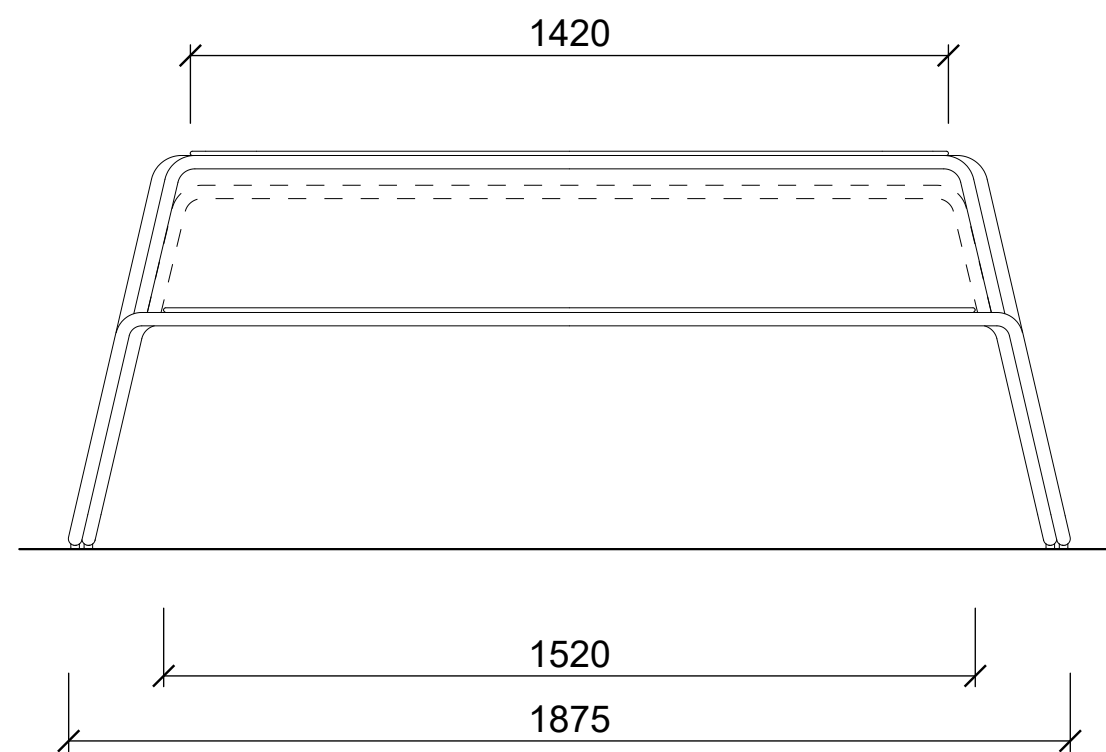

LG\_L

LG\_L\_1

LG\_L  
Podélný piknikový stůl bez opěrky  
LG\_L\_1  
Podélný piknikový stůl s opěrkou

Line GRID

NA  
CITY