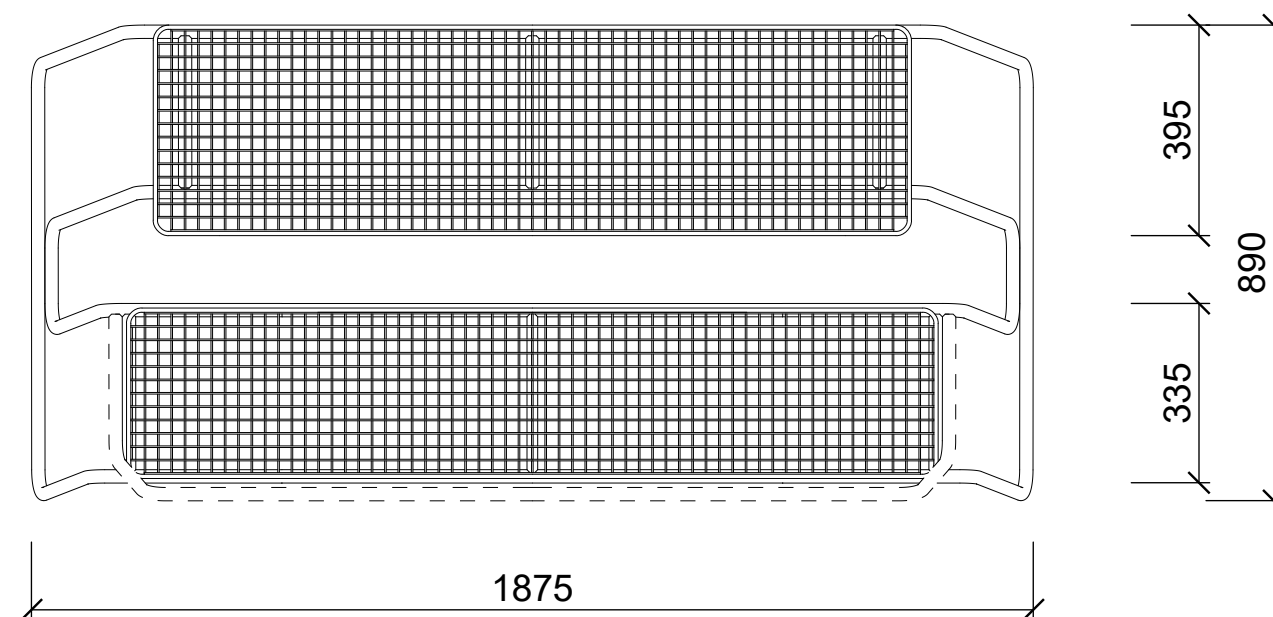

LG\_L

LG\_L\_1

LG\_L  
Podélný piknikový stůl bez opěrky  
LG\_L\_1  
Podélný piknikový stůl s opěrkou

Line GRID

NA  
CITY