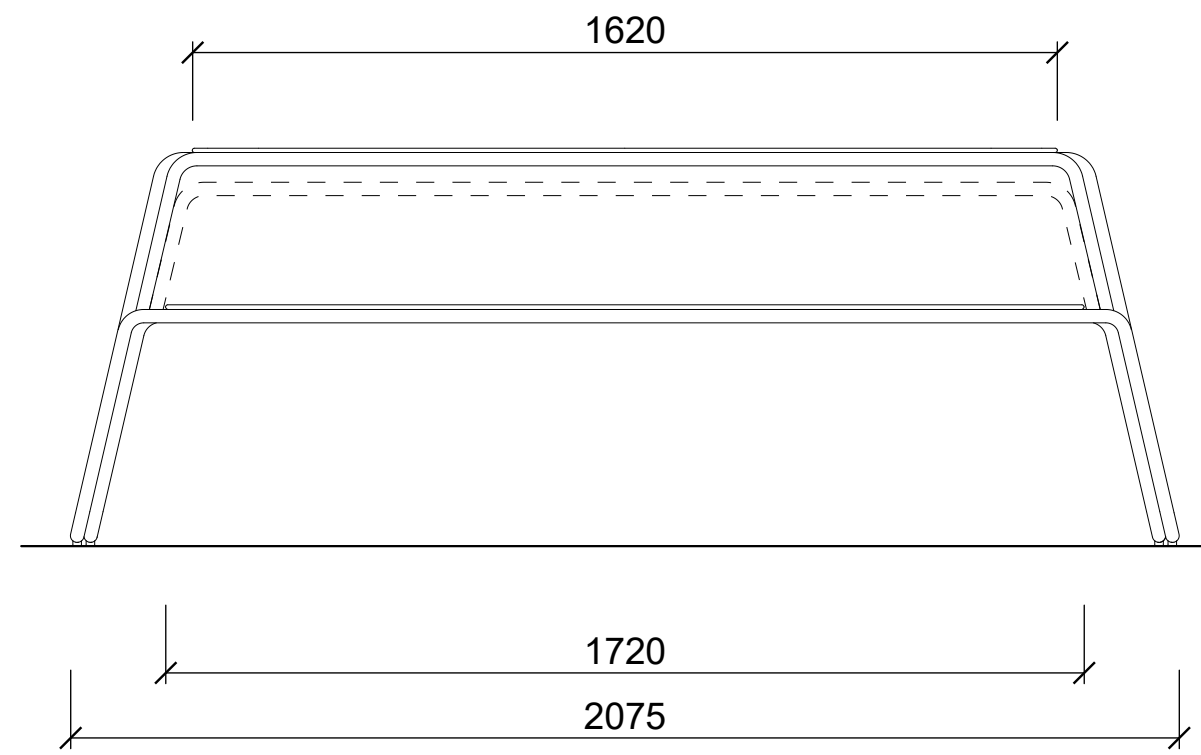

2LG_XL_1

2LG_XL_2

2LG_XL

Oboustranný piknikový stůl bez opěr

2LG_XL_1

Oboustranný piknikový stůl s opěrkou na jedné straně

2LG_XL_2

Oboustranný piknikový stůl s opěrkou na obou stranách (nelze stohovat)

Line GRID

NA
CITY