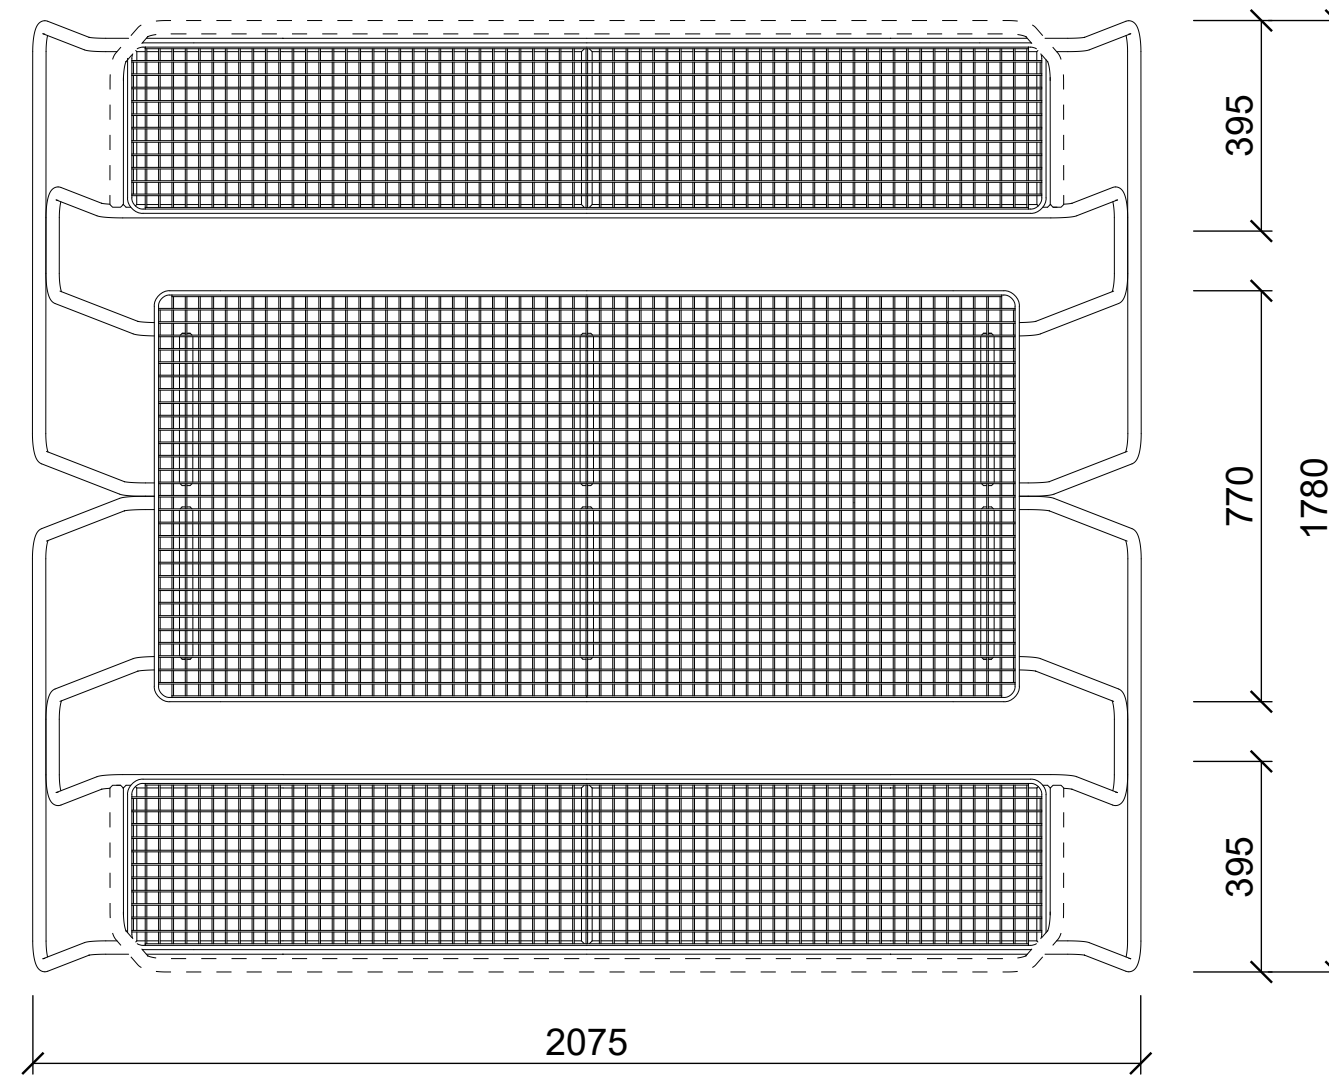

2LG_XL_1

2LG_XL_2

2LG_XL

Oboustranný piknikový stůl bez opěr

2LG_XL_1

Oboustranný piknikový stůl s opěrkou na jedné straně

2LG_XL_2

Oboustranný piknikový stůl s opěrkou na obou stranách (nelze stohovat)

Line GRID

NA
CITY