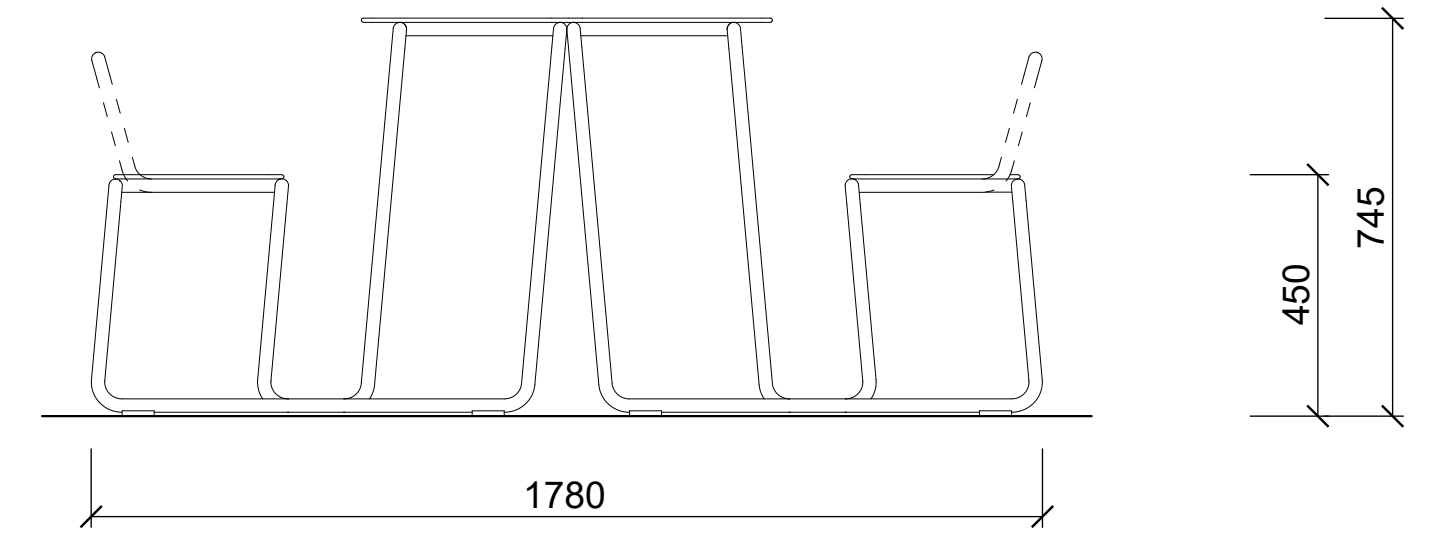

2LG_XL_1

2LG_XL_2

2LG_XL

Oboustranný piknikový stůl bez opěr

2LG_XL_1

Oboustranný piknikový stůl s opěrkou na jedné straně

2LG_XL_2

Oboustranný piknikový stůl s opěrkou na obou stranách (nelze stohovat)

Line GRID

NA
CITY