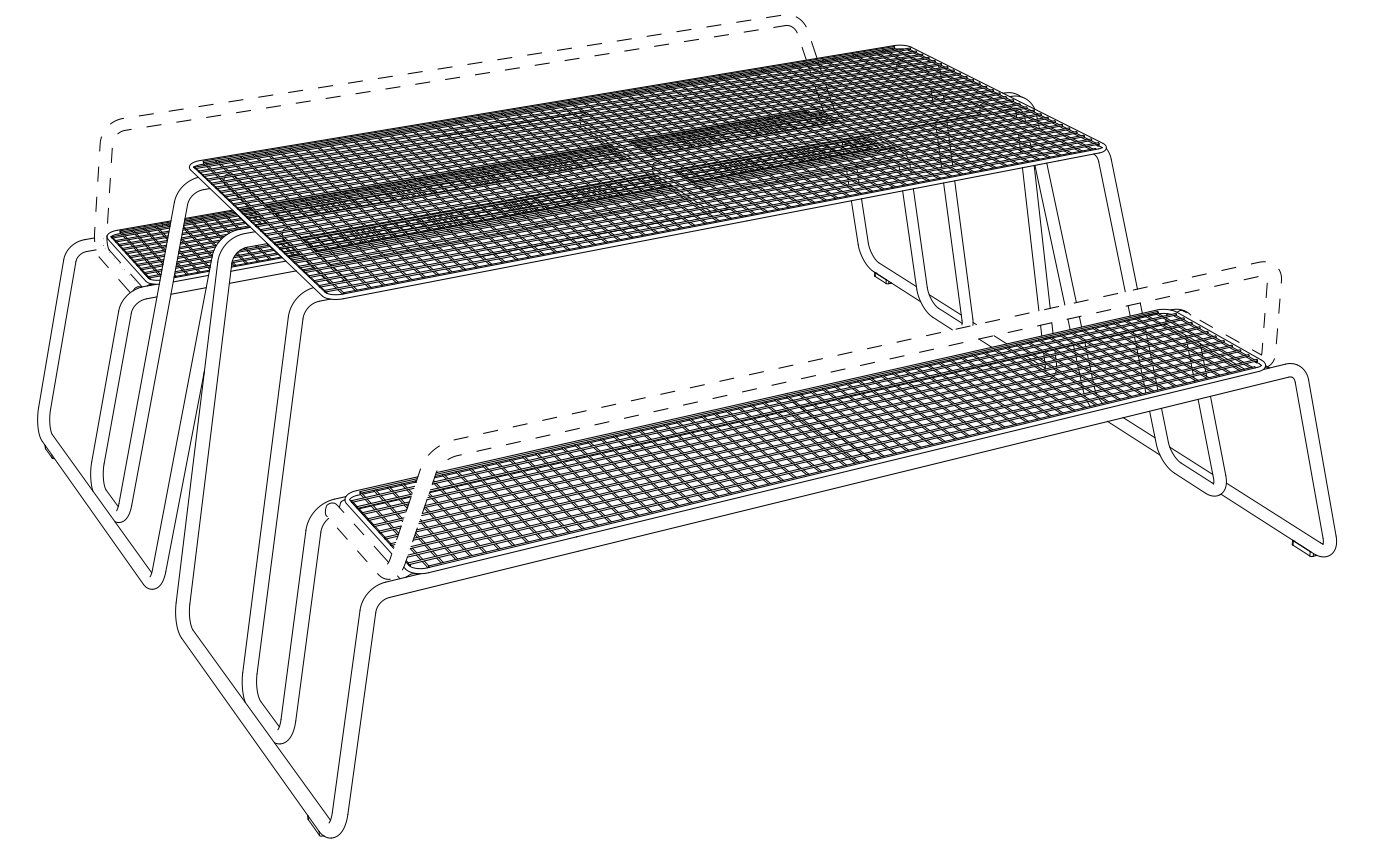

2LG_XL_1

2LG_XL_2

2LG_XL

Oboustranný piknikový stůl bez opěr

2LG_XL_1

Oboustranný piknikový stůl s opěrkou na jedné straně

2LG_XL_2

Oboustranný piknikový stůl s opěrkou na obou stranách (nelze stohovat)

Line GRID

NA
CITY