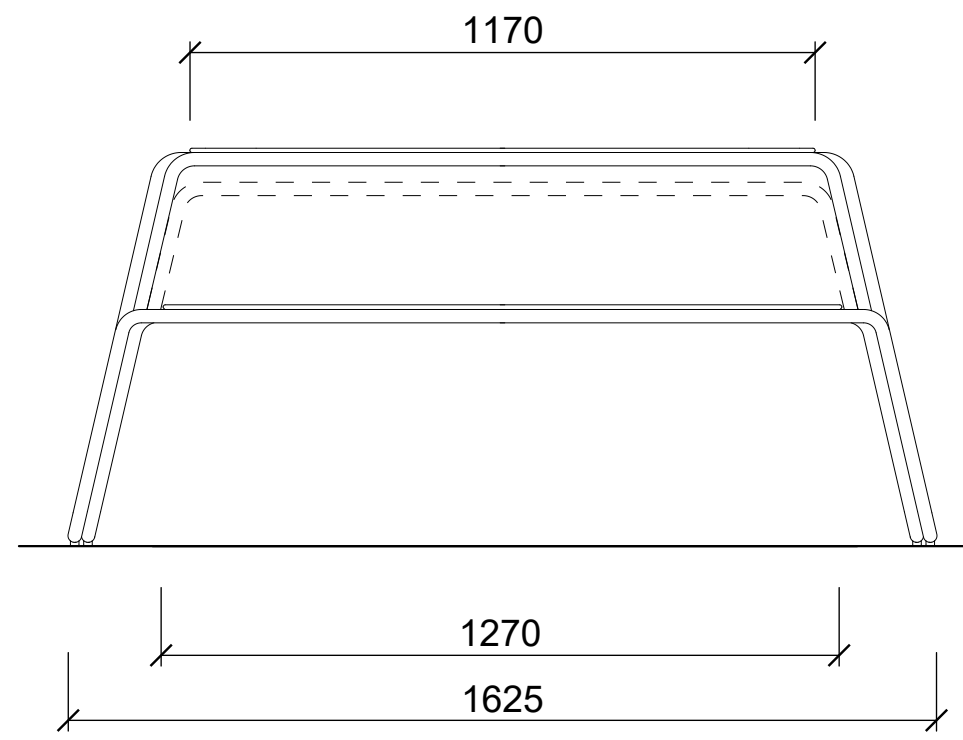

2LG_M_1

2LG_M_2

2LG_M

Oboustranný piknikový stůl bez opěr

2LG_M_1

Oboustranný piknikový stůl s opěrkou na jedné straně

2LG_M_2

Oboustranný piknikový stůl s opěrkou na obou stranách (nelze stohovat)

Line GRID

NA
CITY