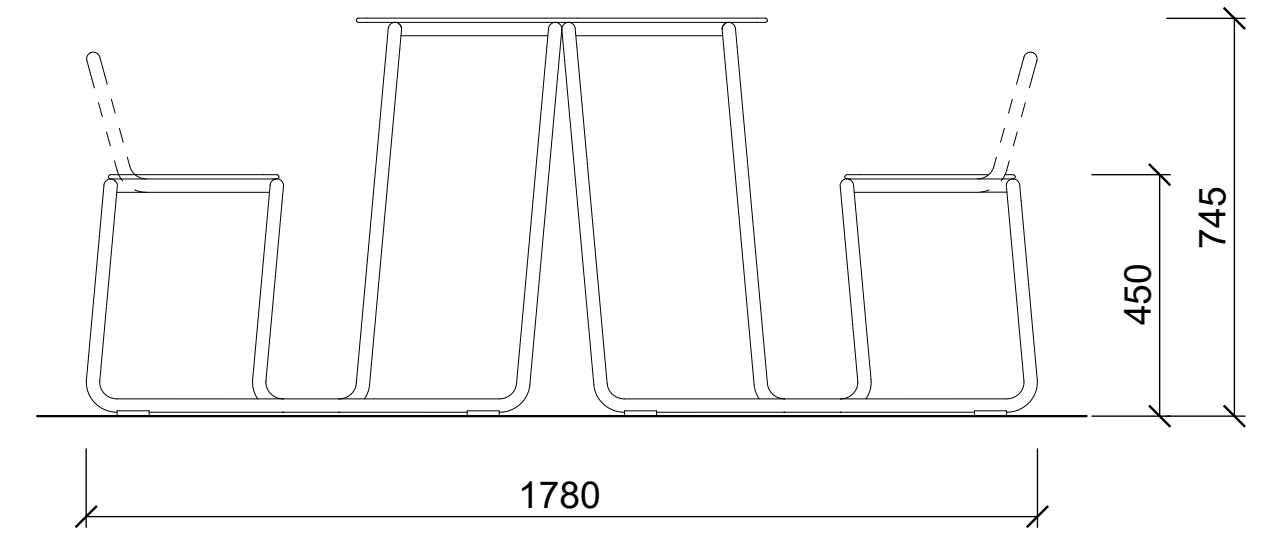

2LG_M_1

2LG_M_2

2LG_M

Oboustranný piknikový stůl bez opěr

2LG_M_1

Oboustranný piknikový stůl s opěrkou na jedné straně

2LG_M_2

Oboustranný piknikový stůl s opěrkou na obou stranách (nelze stohovat)

Line GRID

NA
CITY