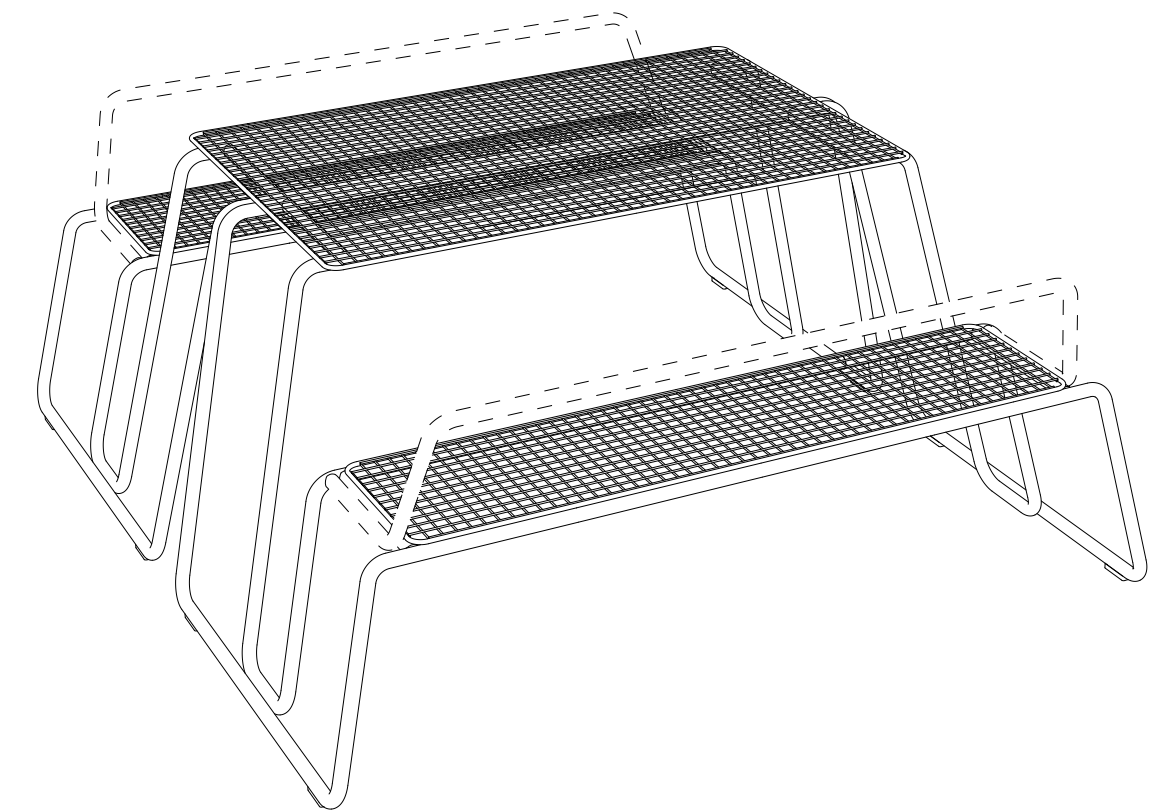

2LG_M_1

2LG_M_2

2LG_M

Oboustranný piknikový stůl bez opěr

2LG_M_1

Oboustranný piknikový stůl s opěrkou na jedné straně

2LG_M_2

Oboustranný piknikový stůl s opěrkou na obou stranách (nelze stohovat)

Line GRID

NA
CITY