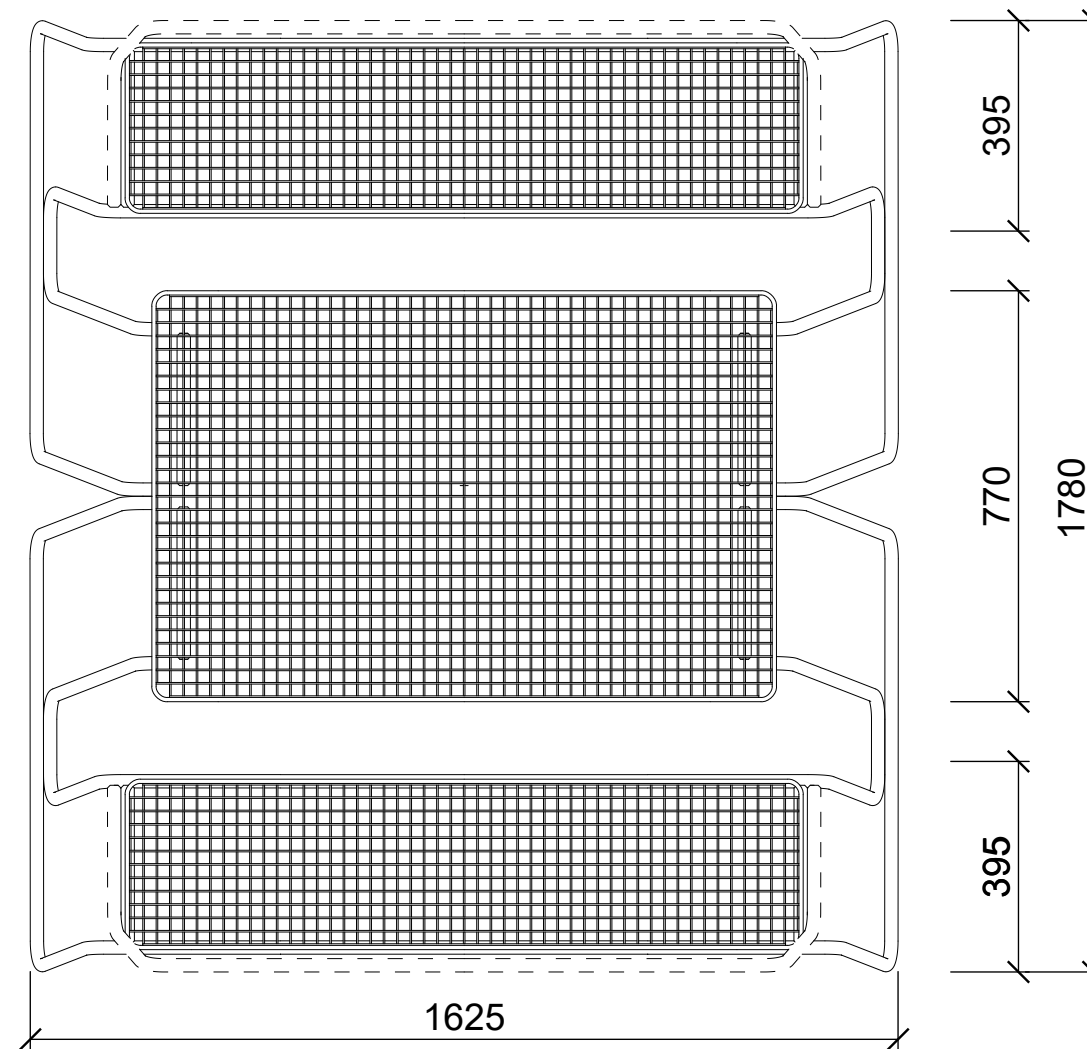

2LG_M_1

2LG_M_2

2LG_M

Oboustranný piknikový stůl bez opěr

2LG_M_1

Oboustranný piknikový stůl s opěrkou na jedné straně

2LG_M_2

Oboustranný piknikový stůl s opěrkou na obou stranách (nelze stohovat)

Line GRID

NA
CITY