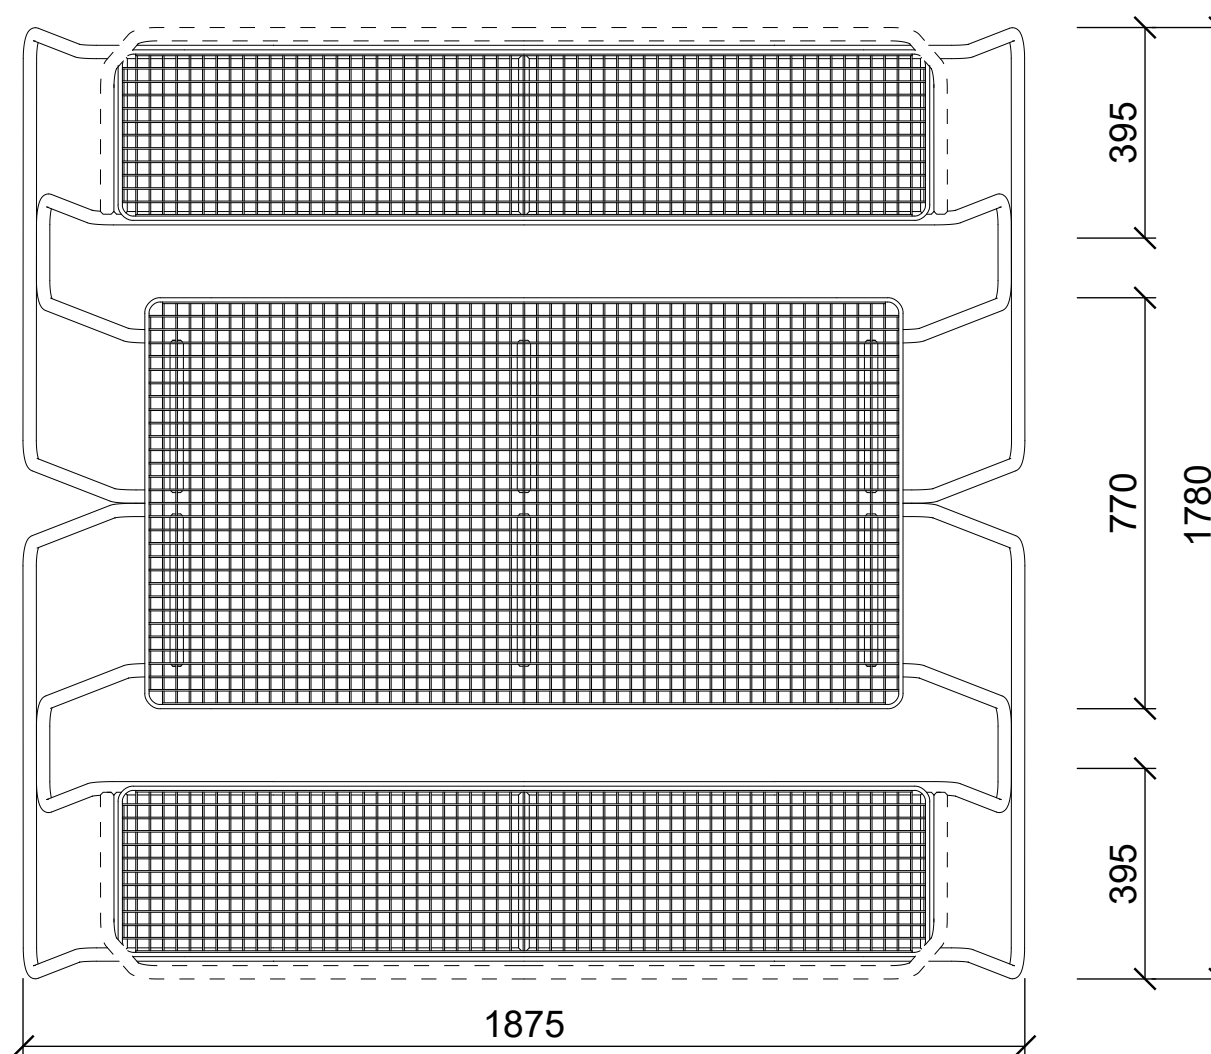

2LG_L_1

2LG_L_2

2LG_L

Oboustranný piknikový stůl bez opěr

2LG_L_1

Oboustranný piknikový stůl s opěrkou na jedné straně

2LG_L_2

Oboustranný piknikový stůl s opěrkou na obou stranách (nelze stohovat)

Line GRID

NA
CITY