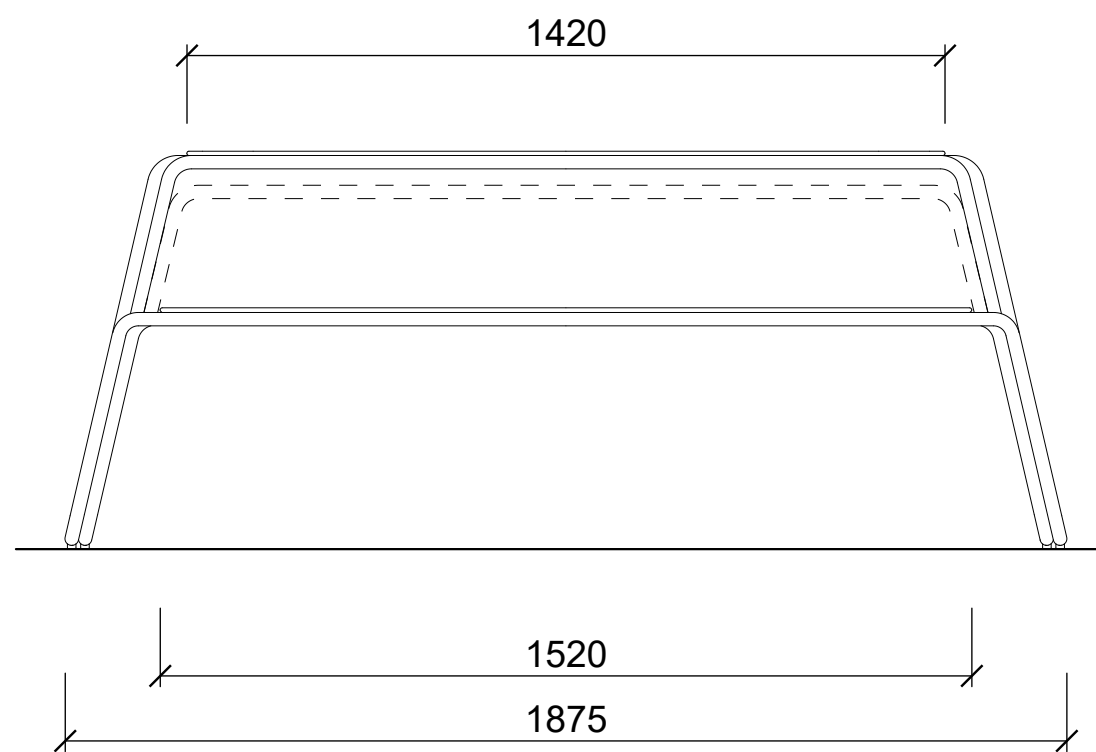

2LG_L_1

2LG_L_2

2LG_L

Oboustranný piknikový stůl bez opěr

2LG_L_1

Oboustranný piknikový stůl s opěrkou na jedné straně

2LG_L_2

Oboustranný piknikový stůl s opěrkou na obou stranách (nelze stohovat)

Line GRID

NA
CITY