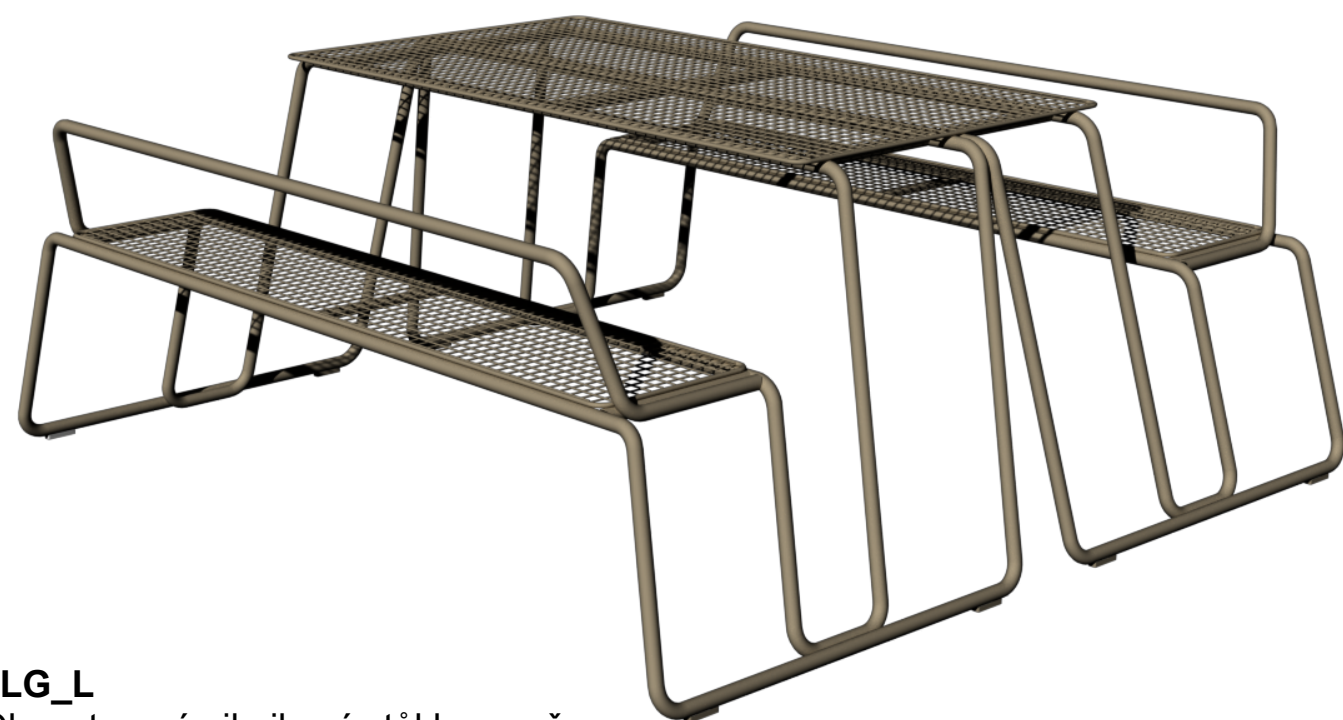

2LG_L_1

2LG_L_2

2LG_L

Oboustranný piknikový stůl bez opěr

2LG_L_1

Oboustranný piknikový stůl s opěrkou na jedné straně

2LG_L_2

Oboustranný piknikový stůl s opěrkou na obou stranách (nelze stohovat)

Line GRID

NA
CITY