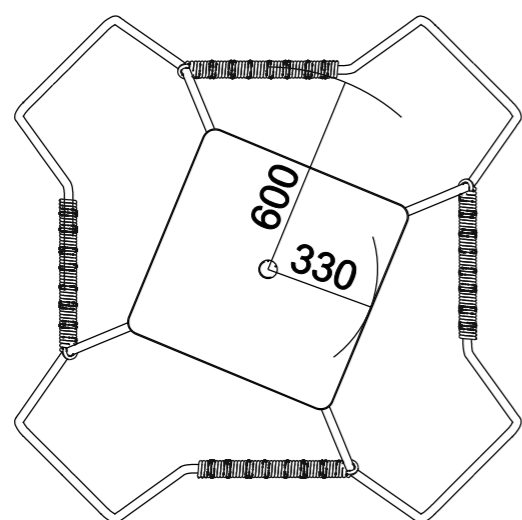

**Mt 4**  
koktejlův stůl s 4 sedáky

1720

795

1100